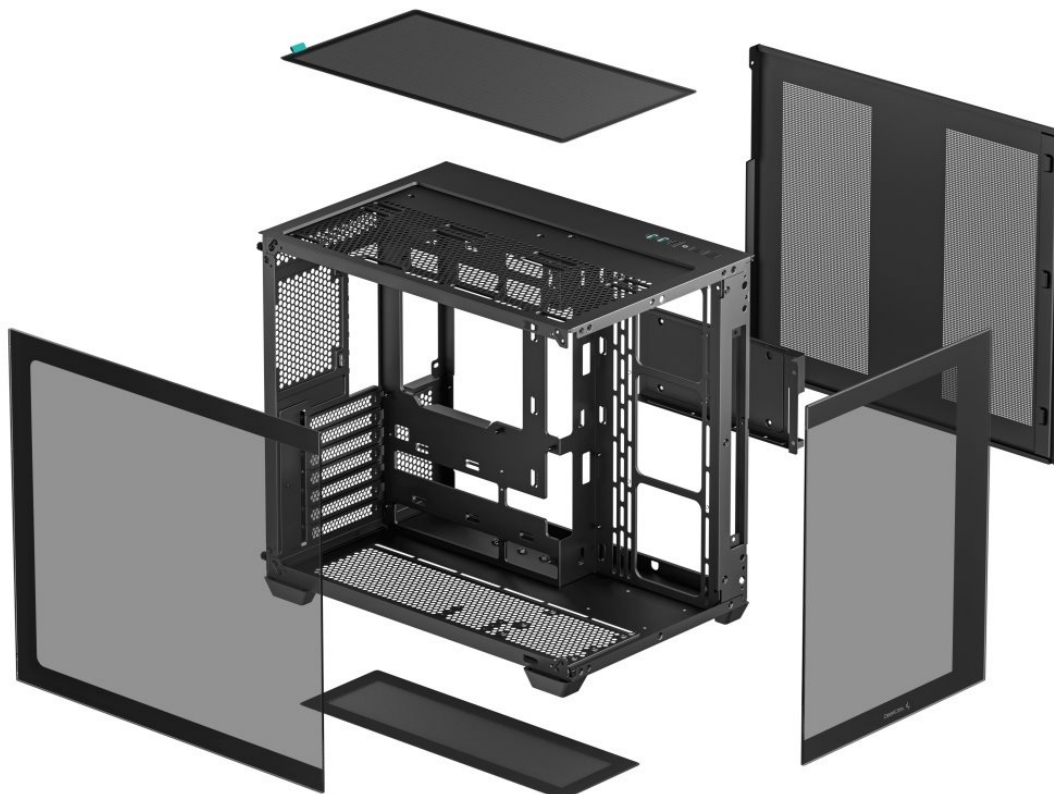

Výkladní PC skříň DEEPCOOL CG530

Vystavte svůj počítač na odiv s **PC skříní DEEPCOOL CG530**. Kromě prostoru pro uložení PC komponent tento model do jisté míry slouží i jako výstavní skříň celého systému. Disponuje **průhlednou bočnicí** a **průhledným předním panelem**, takže poskytuje impozantní panoramatický pohled do nitra počítače. PC skříň DEEPCOOL CG530 v provedení **Middle Tower** poskytuje dostatek prostoru na vše, co potřebujete pro složení výkonného, multimediálního nebo profi počítače. **Dvoukomorové uspořádání** podporuje širokou kompatibilitu a zlepšené proudění vzduchu. Na horním panelu najdete **porty** pro připojení periferních zařízení. Samozřejmostí je také přítomnost **prachových filtrů** pro efektivní ochranu součástek před prachem.

DEEPCOOL CG530

Skříň formátu Middle Tower s **průhlednou bočnicí a průhledným předním panelem** nabízí **tři 2,5"** pozice pro SSD disky

a **dvě 3,5"** pozice pro pevné disky. Na horním panelu se nachází dva **USB 3.0** porty, jeden **USB 2.0** port a kombinovaný port sluchátek a mikrofonu. Důmyslné řešení umožňuje pohodlné umístění **až 360 mm dlouhého výměníku** vodního chlazení na vrchní či spodní straně. Ve skříni je dostatek prostoru pro chladič CPU do výšky až 160 mm a grafickou kartu o délce 410 mm. Dodávána je **bez zdroje**. Díky široké konstrukci s důmyslným dvoukomorovým uspořádáním zajišťuje tato skříň vynikající kompatibilitu a optimální proudění vzduchu. Součástí je také **sada prachových filtrů**.

ZÁKLADNÍ SPECIFIKACE

Provedení skříně: Middle Tower

Interní pozice: 3× 2,5", 2× 3,5"

Kompatibilita základní desky: ATX, Micro ATX, Mini-ITX

Zdroj: bez zdroje

Konektory na horním panelu: 2× USB 3.0, 1× USB 2.0, 1× kombinovaný port sluchátek a mikrofonu

Rozměry: 440 × 399 × 285 mm

Barva: černá