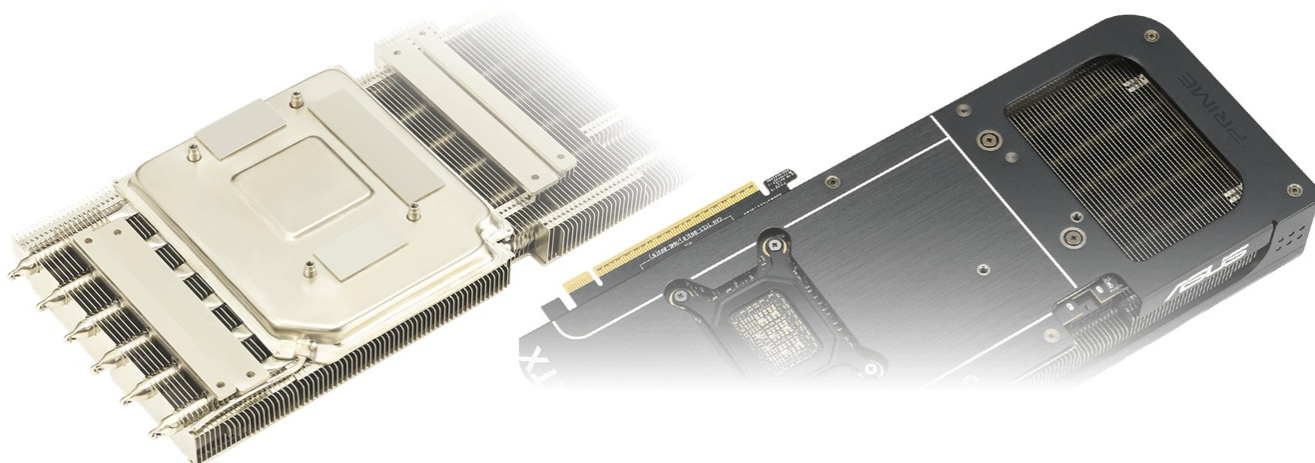

ASUS PRIME GEFORCE RTX 5080 16GB GDDR7 OC

Cena celkem:	42 664 Kč (bez DPH: 35 259 Kč)
Běžná cena:	46 930 Kč
Ušetříte:	4 266 Kč
Kód zboží:	VGAASU1110
Part No.:	90YV0LX0-M0NA00
Záruka:	36 měs.
Stav:	Nové zboží

Popis

ASUS PRIME GeForce RTX 5080 OC - vypusťte technologie s podporou AI

Grafická karta **ASUS PRIME GeForce RTX 5080 OC**, která se vyznačuje rozsáhlou kompatibilitou. Díky svému **2,5slotovému designu je ideální pro malé PC sestavy**, které zaberou minimum prostoru. Současně obsahuje trojici ventilátorů a parní komoru pro efektivní proudění vzduchu a špičkové chlazení. Toto provedení umožňuje pečlivě uspořádat všechny komponenty grafické karty a efektivně je vměstnat na co nejmenší plochu.

Grafická karta **ASUS PRIME GeForce RTX 5080 OC** je postavena na architektuře NVIDIA Blackwell, která využívá platformy a technologie pro hráče i tvůrce digitálního obsahu. O grafiku a výkon se starají moderní platformy v čele s **Ray**

Vyspělá RTX platforma podporuje **neurální vykreslování**, což vede k ještě hodnotnějším a živějším zážitkům, zobrazení detailů a dalších efektů. Tvůrci a grafici zase ocení podporu kreativních aplikací a **paměť typu GDDR7 s obří kapacitou 16 GB**. Grafická karta **ASUS PRIME GeForce RTX 5080 OC** je tak ideální pro úpravu fotografií a videa, 3D vykreslování nebo grafický design. **Trojice Axial-tech ventilátorů** s delším designem lopatek podporují vyšší tlak vzduchu. To přináší ve výsledku nejen nižší teploty, ale také menší hlučnost.