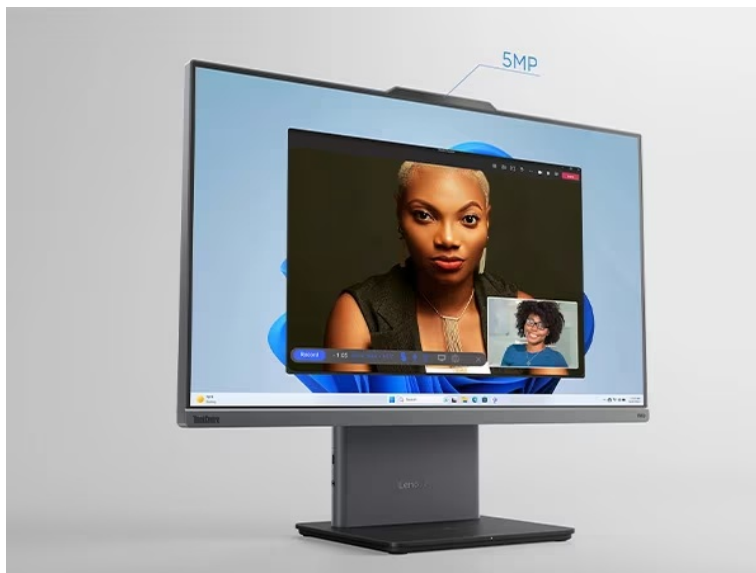

Vytvořte komplexní pracoviště se **stolním počítačem Lenovo ThinkCentre Neo 50a-24 Gen5**. Tento monitor s **24" displejem** představuje plnohodnotné PC pro každodenní náročnou práci i multimediální zábavu. Vyznačuje se **provedením All-in-One**, takže všechny komponenty integruje do jednoho elegantního a štíhlého monitoru. Díky tomu efektivně **šetří místo na stole** a ponechává prostor pro další periferní zařízení. Samotný displej je dostatečně prostorný, aby přehledně zobrazil internetové stránky, aplikace i multimediální obsah ve formě filmů, videí či fotografií.

Rozlišení Full HD vykresluje ostrý a detailní obraz. **Procesor Intel Core i5 třinácté generace** zajistí výpočetní výkon pro provoz PC aplikací, úpravu tabulek, dokumentů a další firemní procesy. Ve spojení se **16GB RAM** zvládne také **pokročilý multitasking**. Na vysoké efektivitě práce se podílí také **SSD jednotka**, která rychle načte potřebné programy a spustí celý systém. K tomu vám poskytne **512 GB úložiště** pro vaše data.

Lenovo ThinkCentre Neo 50a-24 Gen5

Stolní počítač s monitorem v jednom. Základem počítače je osmijádrový procesor **Intel Core i5-13420H** pracující na frekvenci 2,1 GHz, doplněný **16 GB** operační paměti. Vybaven je **23,8"** displejem s **Full HD** rozlišením obrazu 1920 × 1080 bodů a obnovovací frekvencí **100 Hz**. Obrazová data má na starost integrovaná grafická karta **Intel UHD**. Pro data je k dispozici **SSD disk** s kapacitou **512 GB**. Samozřejmostí je bezdrátová technologie **Wi-Fi a Bluetooth**. Dodáván je s operačním systémem **Windows 11 Pro**. Součástí balení je USB klávesnice a myš.

ZÁKLADNÍ SPECIFIKACE

Grafická karta: Intel UHD

Výbava: Wi-Fi, Bluetooth, 5Mpx IR webkamera, 99 % sRGB, USB klávesnice a myš

Procesor: Intel Core i5-13420H

Operační systém: Windows 11 Pro

Formát skříně: All-in-one