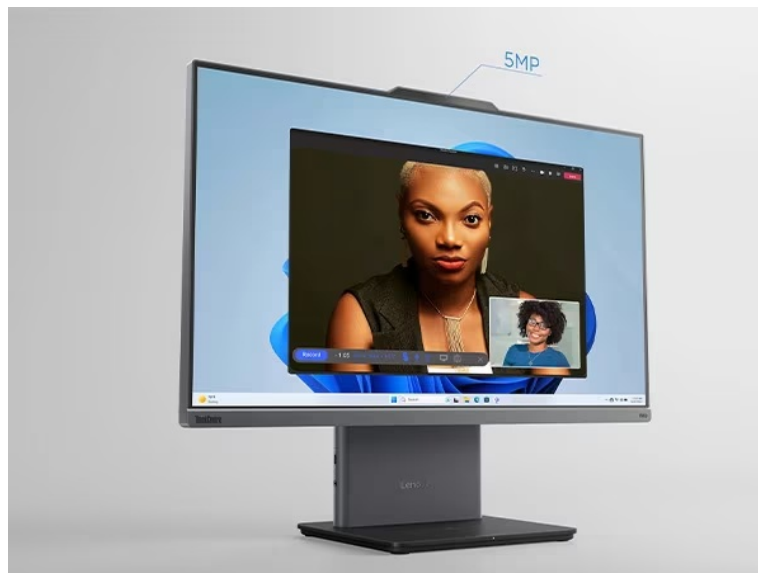

LENOVO THINKCENTRE NEO 50A-24 GEN5

Cena celkem:	23 281 Kč (bez DPH: 19 241 Kč)
Běžná cena:	25 609 Kč
Ušetříte:	2 328 Kč
Kód zboží:	PCLE0539
Part No.:	12SD000VCK
Záruka:	36 měs.
Stav:	Nové zboží

Popis

Lenovo ThinkCentre Neo 50a-24 Gen5 - hybridní pracoviště v jednom monitoru

Vytvořte komplexní pracoviště se **stolním počítačem Lenovo ThinkCentre Neo 50a-24 Gen5**. Tento monitor s **23,8" displejem** představuje plnohodnotné PC pro každodenní náročnou práci i multimediální zábavu. Vyznačuje se **provedením All-in-One**, takže všechny komponenty integruje do jednoho elegantního a štíhlého monitoru. Díky tomu efektivně **šetří místo na stole** a ponechává prostor pro další periferní zařízení. Samotný displej je dostatečně prostorný, aby přehledně zobrazil internetové stránky, aplikace i multimediální obsah ve formě filmů, videí či fotografií.

Rozlišení Full HD vykresluje ostrý a detailní obraz. **Procesor Intel Core i5 třinácté generace** zajistí výpočetní výkon pro provoz PC aplikací, úpravu tabulek, dokumentů a další firemní procesy. Ve spojení se **16GB RAM DDR5** zvládne také **pokročilý multitasking**. Na vysoké efektivitě práce se podílí také **SSD jednotka**, která rychle načte potřebné programy a spustí celý systém. K tomu vám poskytně **512 GB úložiště** pro vaše data.

Lenovo ThinkCentre Neo 50a-24 Gen5

Stolní počítač s monitorem v jednom. Základem počítače je osmijádrový procesor **Intel Core i5-13420H** pracující na frekvenci 2,1 GHz, doplněný **16 GB** operační paměti. Vybaven je **23,8"** displejem s **Full HD** rozlišením obrazu 1920 × 1080 bodů a obnovovací frekvencí **100 Hz**. Obrazová data má na starost integrovaná grafická karta **Intel UHD**. Pro data je k dispozici **SSD disk** s kapacitou **512 GB**. Samozřejmostí je bezdrátová technologie **Wi-Fi a Bluetooth**. Dodáván je s operačním systémem **Windows 11 Home**. Součástí balení je USB klávesnice a myš.