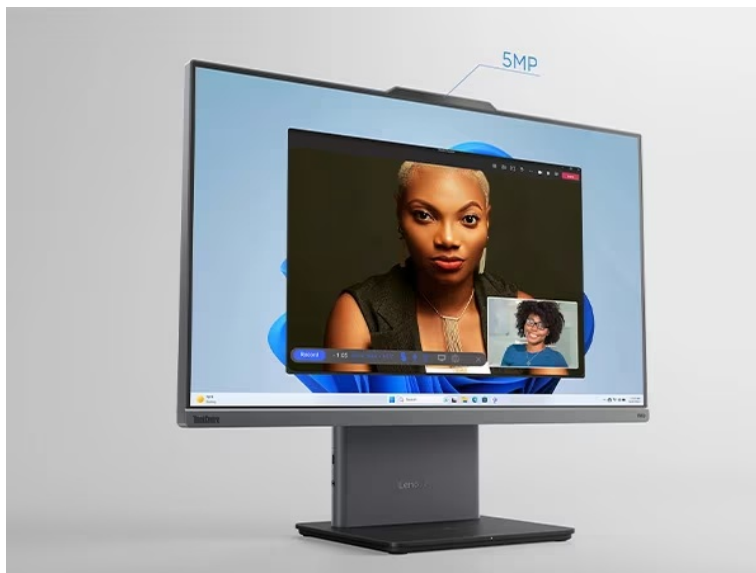

LENOVO THINKCENTRE NEO 50A-24 GEN5

Cena celkem:	16 990 Kč (bez DPH: 14 041 Kč)
Běžná cena:	18 689 Kč
Ušetříte:	1 699 Kč
Kód zboží:	PCLE0538
Part No.:	12SC000DCK
Záruka:	36 měs.
Stav:	Nové zboží

Popis

Lenovo ThinkCentre Neo 50a-24 Gen5 - hybridní pracoviště v jednom monitoru

Vytvořte komplexní pracoviště se **stolním počítačem Lenovo ThinkCentre Neo 50a-24 Gen5**. Tento monitor s **24" displejem** představuje plnohodnotné PC pro každodenní náročnou práci i multimediální zábavu. Vyznačuje se **provedením All-in-One**, takže všechny komponenty integruje do jednoho elegantního a štíhlého monitoru. Díky tomu efektivně **šetří místo na stole** a ponechává prostor pro další periferní zařízení. Samotný displej je dostatečně prostorný, aby přehledně zobrazil internetové stránky, aplikace i multimediální obsah ve formě filmů, videí či fotografií.

Rozlišení Full HD vykresluje ostrý a detailní obraz. **Procesor Intel Core i3 třinácté generace** zajistí výpočetní výkon pro provoz PC aplikací, úpravu tabulek, dokumentů a další firemní procesy. Ve spojení s **8GB RAM** zvládne také **základní multitasking**. Na vysoké efektivitě práce se podílí také **SSD jednotka**, která rychle načte potřebné programy a spustí celý systém. K tomu vám poskytne **512 GB úložiště** pro vaše data.

Lenovo ThinkCentre Neo 50a-24 Gen5

Stolní počítač s monitorem v jednom. Základem počítače je šestijádrový procesor **Intel Core i3-1315U** pracující na frekvenci 1,2 GHz, doplněný **8 GB** operační paměti. Vybaven je **23,8"** displejem s **Full HD** rozlišením obrazu 1920 × 1080 bodů a obnovovací frekvencí **100 Hz**. Obrazová data má na starost integrovaná grafická karta **Intel UHD**. Pro data je k dispozici **SSD disk** s kapacitou **512 GB**. Samozřejmostí je bezdrátová technologie **Wi-Fi a Bluetooth**. Dodáván je **bez operačního systému**. Součástí balení je USB klávesnice a myš.