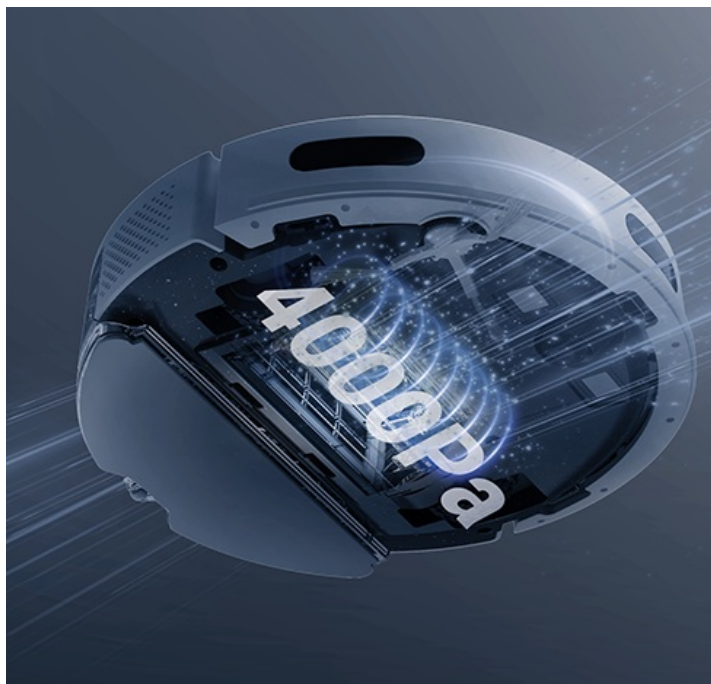

Robotický vysavač EZVIZ RE4 Plus - pro váš úklid i klid

Výkonný robotický vysavač EZVIZ RE4 Plus s mopem, který usnadní úklid domácnosti a vám život. Je ideální volbou jak pro vysávání, tak vytírání. **Integrovaný navigační systém s LDS LiDAR** zajišťuje přesné naplánování trasy a vyčištění každého koutu v místnosti. Ve spojení s **mobilní aplikací EZVIZ** můžete nastavit funkce a plán úklidu jednoduše pomocí pár klepnutí.

Čistý byt bez námahy

Robotický vysavač EZVIZ RE4 Plus disponuje **prachovým sáčkem o objemu 4 l**. Pojme tak velké množství prachu a je ideální pro častý a poctivý úklid. Díky **funkci automatického vyprazdňování** se nemusíte o nic starat. Tento extra velký sáček stačí vyměnit až za 90 dní. Mezi další přednosti patří **vysoký sací výkon**, který absorbuje prach, srst domácích mazlíčků a další hrubé nečistoty na vašem koberci. Speciálně při vysávání koberců oceníte **funkci zesíleného sání**, která odstraní hůře odnímatelné nečistoty, jako jsou vlasy, zvířecí chlupy apod. Pro úklid podlah se pak uplatní **funkce mopování**.

Robot **EZVIZ RE4 Plus** disponuje **300ml nádržkou na vodu**, takže klidně vyčře podlahy v celém bytě. Přesná **detekce pohybu LDS LiDAR** ve spolupráci s infračervenými senzory efektivně reaguje na překážky a volí optimální trasu čištění. Skvěle se tak uplatní i v prostorově náročnějších prostředích.

EZVIZ RE4 Plus

Vysoce výkonný **robotický vysavač a mop**, který přináší komplexní řešení pro úklid domácnosti. Díky pokročilé technologii navigace **LDS LiDAR** a **automatickému vyprázdnění prachového zásobníku** nabízí bezproblémový provoz **až na 90 dní**. Kombinuje čtyři hlavní funkce - **zametání, vysávání, mopování a vyprazdňování**.