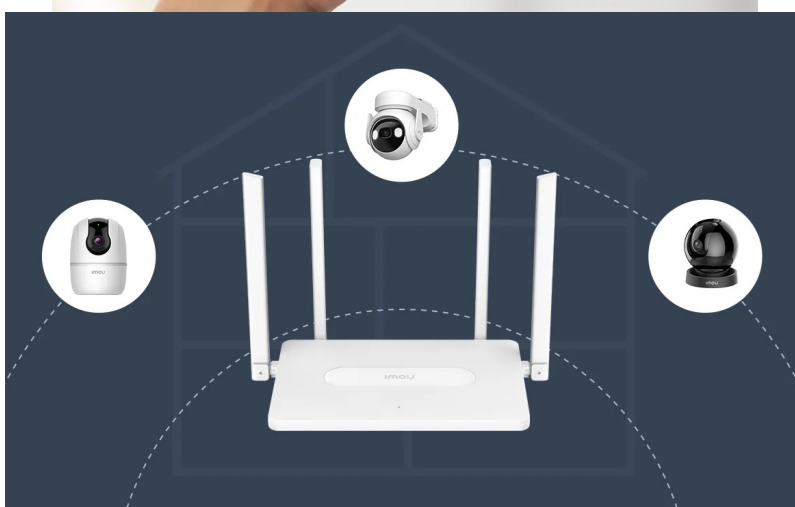

Bavte se s internetem naplno a bez sekání - Wi-Fi router Imou HR12F-A

Dvoupásmový Wi-Fi router Imou HR12F-A, se kterým si dopřejete vysokorychlostní Wi-Fi síť, plynulé a spolehlivé připojení v pohodlí domova. Tento model pracuje na frekvencích **2,4 GHz a 5 GHz**. V pásmu 2,4 GHz dosahuje přenosových rychlostí až 300 Mbps a v pásmu 5 GHz až 867 Mbps. Díky tomu je ideální **pro všestranné on-line aktivity**, ať už pracujete na PC, hrajete on-line hry, sledujete filmy, videa ve vysokém rozlišení, nebo holdujete streamování digitálního obsahu.

Wi-Fi router Imou HR12F-A disponuje **4 externími anténami**, které dosahují vysokého výkonu a **Wi-Fi signálem**

pokryjí celou vaši domácnost. I v tom nejbližším koutu místnosti se můžete těšit s připojením. S **aplikací Imou Life** máte správu routeru a svou domácí Wi-Fi síť pod dokonalou kontrolou. Umožní vám snadné ovládání odkudkoli, zapnutí a konektivitu.