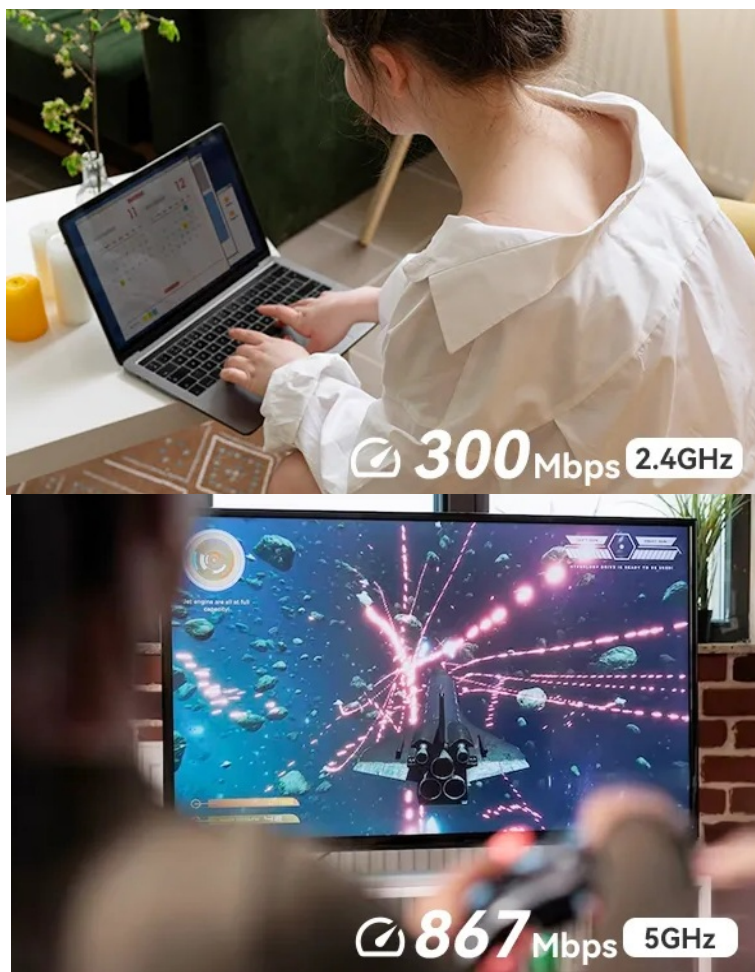

Bavte se s internetem naplno a bez sekání - Wi-Fi router Imou HR12F-A

Dvoupásmový Wi-Fi router Imou HR12F-A, se kterým si dopřejete vysokorychlostní Wi-Fi síť, plynulé a spolehlivé připojení v pohodlí domova. Tento model pracuje na frekvencích **2,4 GHz a 5 GHz**. V pásmu 2,4 GHz dosahuje přenosových rychlostí až 300 Mbps a v pásmu 5 GHz až 867 Mbps. Díky tomu je ideální **pro všestranné on-line aktivity**, ať už pracujete na PC, hrajete on-line hry, sledujete filmy, videa ve vysokém rozlišení, nebo holdujete streamování digitálního obsahu.

Wi-Fi router Imou HR12F-A disponuje **4 externími anténami**, které dosahují vysokého výkonu a **Wi-Fi signálem**

pokryjí celou vaši domácnost. I v tom nejbližším koutu místnosti se můžete těšit s připojením. S **aplikací Imou Life** máte správu routeru a svou domácí Wi-Fi síť pod dokonalou kontrolou. Umožní vám snadné ovládání odkudkoli, zapnutí a konektivitu.