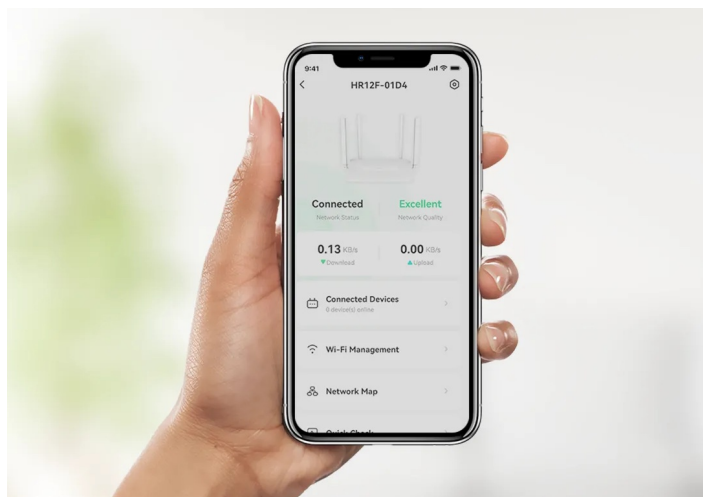

Bavte se s internetem naplno a bez sekání - Wi-Fi router Imou HR12F-A

Dvoupásmový Wi-Fi router Imou HR12F-A, se kterým si dopřejete vysokorychlostní Wi-Fi síť, plynulé a spolehlivé připojení v pohodlí domova. Tento model pracuje na frekvencích **2,4 GHz a 5 GHz**. V pásmu 2,4 GHz dosahuje přenosových rychlostí až 300 Mbps a v pásmu 5 GHz až 867 Mbps. Díky tomu je ideální **pro všestranné on-line aktivity**, ať už pracujete na PC, hrajete on-line hry, sledujete filmy, videa ve vysokém rozlišení, nebo holdujete streamování digitálního obsahu.

Wi-Fi router Imou HR12F-A disponuje **4 externími anténami**, které dosahují vysokého výkonu a **Wi-Fi signálem**

pokryjí celou vaši domácnost. I v tom nejbližším koutu místnosti se můžete těšit s připojením. S **aplikací Imou Life** máte správu routeru a svou domácí Wi-Fi síť pod dokonalou kontrolou. Umožní vám snadné ovládání odkudkoli, zapnutí a konektivitu.