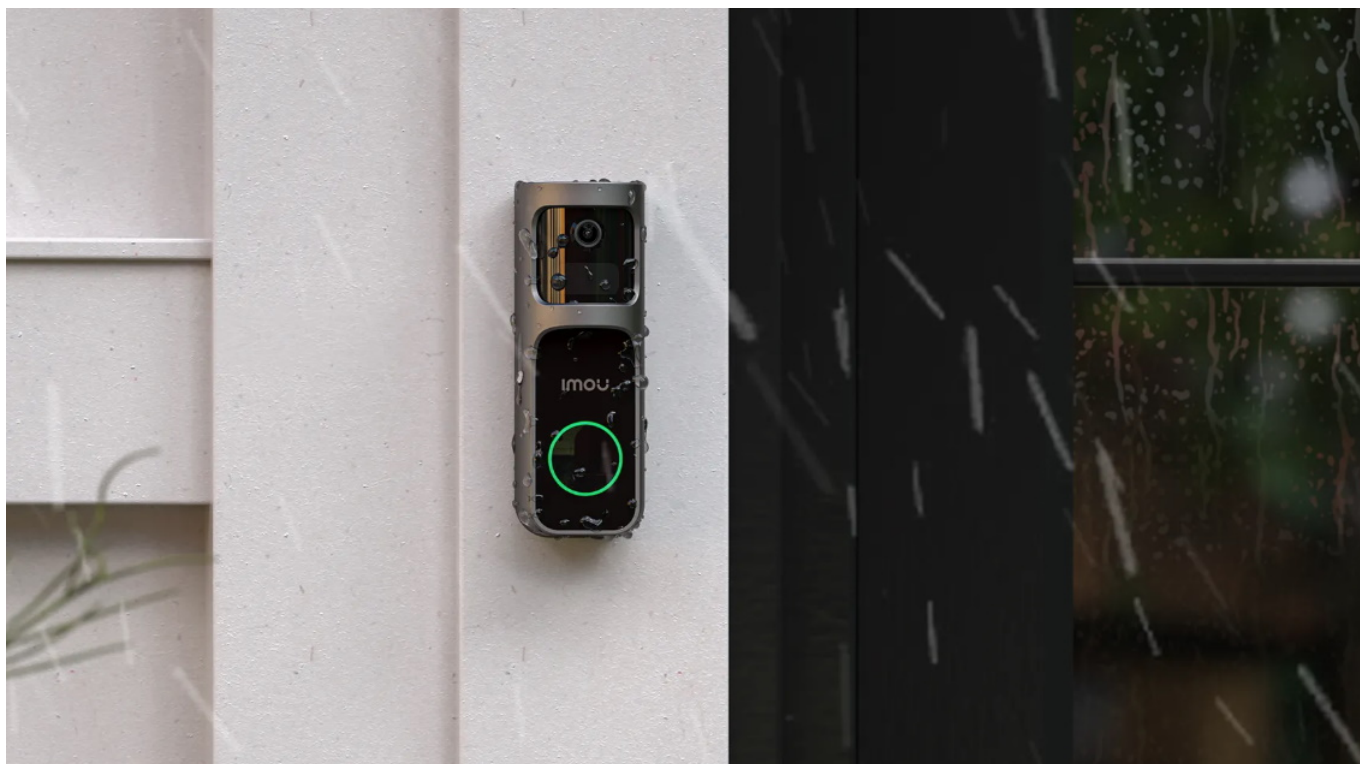

Umělá inteligence pro zabezpečení

Imou Doorbell 2S Kit využívá AI algoritmus pro lepší detekci osob. Efektivně tak předchází falešným poplachům a zvyšují vaši ochranu. **Odolná konstrukce** chrání zvonek před vodou a prachem. Díky tomu je zajištěn spolehlivý provoz i v nepříznivých povětrnostních podmínkách. Součástí sady je také **vnitřní zvonek** pro instalaci do elektrické zásuvky v místnosti, který současně slouží také jako zesilující Wi-Fi modul.

Imou Doorbell 2S Kit

Chytrý domovní zvonek s integrovanou **kamerou**, mikrofonem a bezdrátovým připojením **Wi-Fi** nabízí možnost **obousměrné komunikace** skrze aplikaci Imou Life. Díky **PIR senzoru pohybu** a AI technologii pro **rozpoznání lidské**

postavy dokáže detekovat pohyb přede dveřmi a upozornit na něj notifikací v chytrém telefonu. Kamera disponuje rozlišením **2048 x 1536** obrazových bodů, úhlem záběru 125° (horizontálně) a **IR přísvitem** s dosahem až 5 metrů pro kvalitní záběry i ve tmě. Pro ještě větší pokrytí a eliminaci slepých úhlů **lze objektivem otáčet do stran v rozmezí 30°**. Potěší také podpora **microSD** karet do velikosti až 512 GB, na kterou lze ukládat záznamy z kamery. Zvonek je odolný proti pronikání prachu a vody, snadno tak zvládne déšť i vítr při venkovní instalaci. O napájení se stará dobíjecí baterie s kapacitou **5000 mAh** a vydrží až 120 dní. Případně lze využít také kabely ze stávajícího dveřního zvonku s pevným zapojením. Nabíjení je pak realizováno skrze **USB-C** konektor. Součástí balení je **vyzváněcí modul** do elektrické zásuvky, ten umožňuje výběr z mnoha vyzváněcích melodií a slouží současně jako **Wi-Fi extender**.

Součástí balení je držák na stěnu, nabíjecí USB kabel a materiál potřebný k instalaci.

ZÁKLADNÍ SPECIFIKACE

Zvonek

Typ zvonku: bezdrátový

Rozlišení záznamu: 2048 x 1536 při 15 fps

Objektiv: 1/2,8" CMOS, f = 2,3 mm, úhel záběru 166° diagonálně, 125° horizontálně, 98° vertikálně