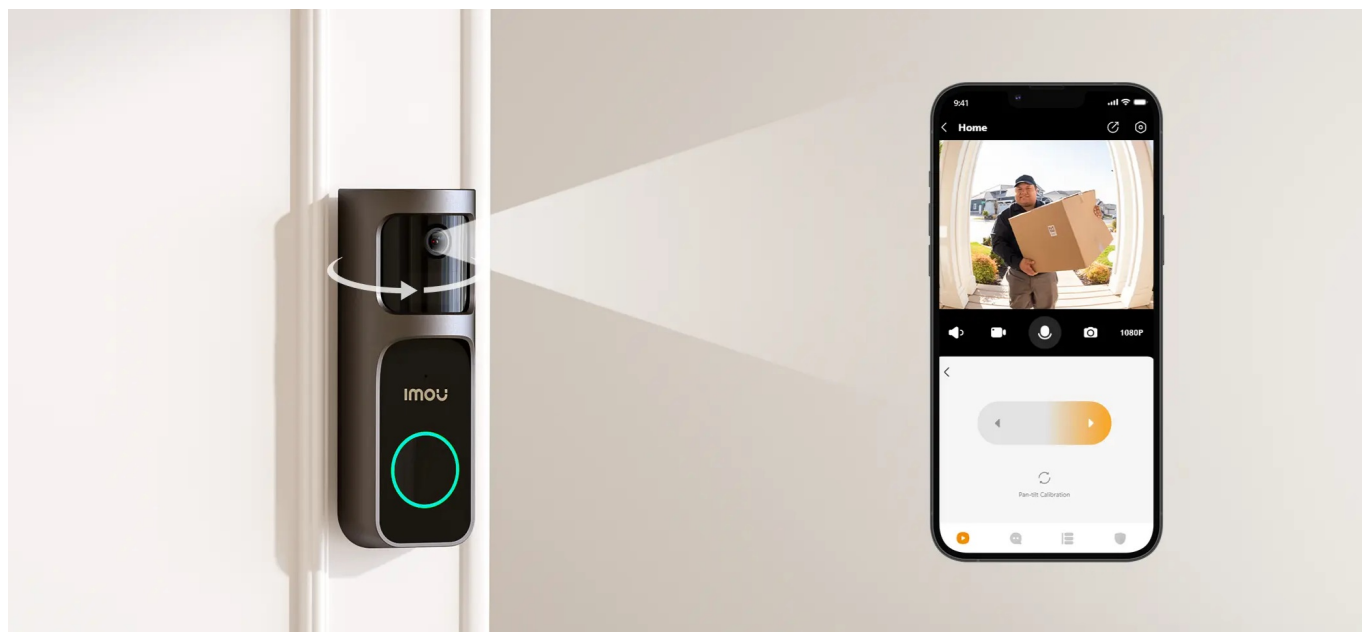

Imou Doorbell 2S Kit představuje moderní **domovní zvonek s integrovanou kamerou**, který je ideálním řešením pro zabezpečení vašeho domova. **Bezdrátové připojení** podporuje snadnou instalaci a okolní svět poté snímá ve **vysokém rozlišení 2K**. Kamera nabízí široké úhly záběru, takže jí nic podstatného neunikne a zachytí podstatnou plochu okolí. Mezi další přednosti patří podpora nočního vidění.

Chytrý zvonek s kamerou Imou Doorbell 2S Kit disponuje **IR přísvitem s dosahem až 5 metrů**, díky čemuž zajistí bezpečné snímání ve večerních hodinách i v naprosté tmě. O provoz se stará **baterie s portem USB-C** a kapacitou 5000 mAh, která zvládne **až 120 dní provozu**.

postavy dokáže detekovat pohyb přede dveřmi a upozornit na něj notifikací v chytrém telefonu. Kamera disponuje rozlišením **2048 x 1536** obrazových bodů, úhlem záběru 125° (horizontálně) a **IR přísvitem** s dosahem až 5 metrů pro kvalitní záběry i ve tmě. Pro ještě větší pokrytí a eliminaci slepých úhlů **lze objektivem otáčet do stran v rozmezí 30°**. Potěší také podpora **microSD** karet do velikosti až 512 GB, na kterou lze ukládat záznamy z kamery. Zvonek je odolný proti pronikání prachu a vody, snadno tak zvládne déšť i vítr při venkovní instalaci. O napájení se stará dobíjecí baterie s kapacitou **5000 mAh** a vydrží až 120 dní. Případně lze využít také kabely ze stávajícího dveřního zvonku s pevným zapojením. Nabíjení je pak realizováno skrze **USB-C** konektor. Součástí balení je **vyzváněcí modul** do elektrické zásuvky, ten umožňuje výběr z mnoha vyzváněcích melodií a slouží současně jako **Wi-Fi extender**.

Součástí balení je držák na stěnu, nabíjecí USB kabel a materiál potřebný k instalaci.

ZÁKLADNÍ SPECIFIKACE

Zvonek

Typ zvonku: bezdrátový

Rozlišení záznamu: 2048 x 1536 při 15 fps

Objektiv: 1/2,8" CMOS, f = 2,3 mm, úhel záběru 166° diagonálně, 125° horizontálně, 98° vertikálně