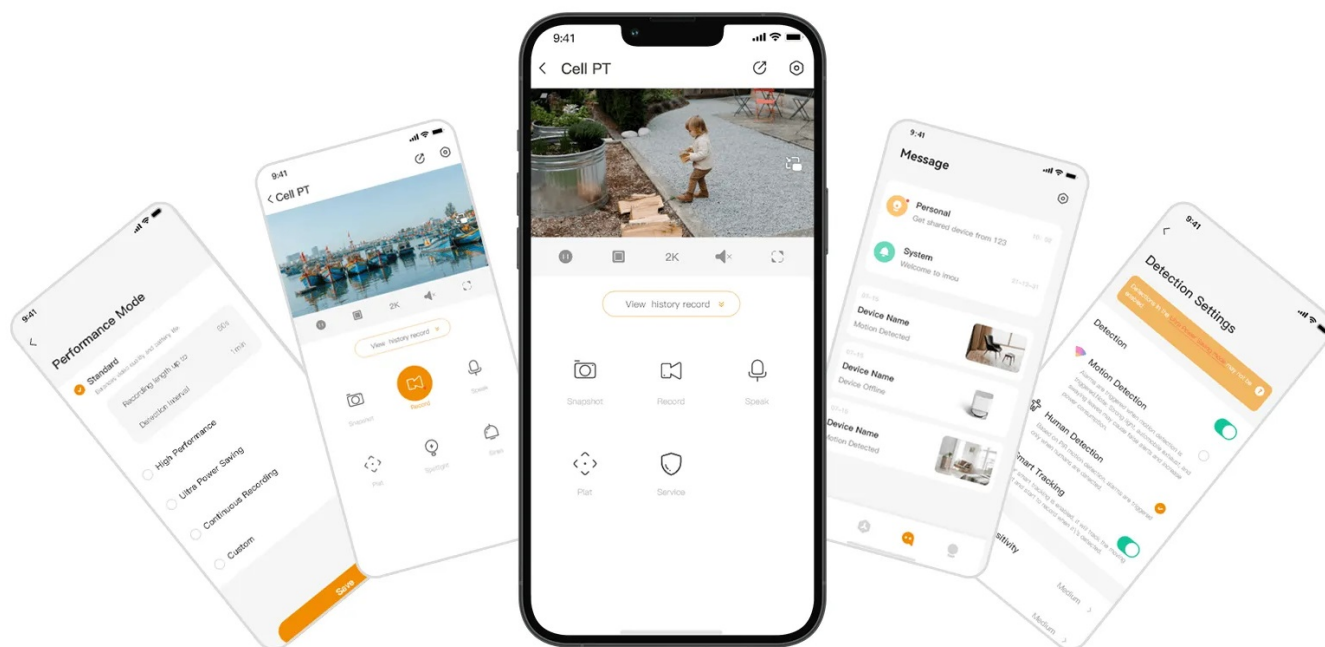

Samotná **instalace je pak rychlá, jednoduchá** a postačí vám k tomu jedna ruka. Stejně jako pro odejmutí je to otázka jednoho cvaknutí. Objektiv podporuje **panoramatické otáčení a naklápění**, a tak poskytne plný dohled nad vaším domovem. Díky **IR přísvitu do vzdálenosti až 20 metrů** je ideální i pro noční monitoring. **Detektor PIR s pokročilým video algoritmem** spolehlivě zachycují osoby a jejich pohyb.

Pro tyto účely je k dispozici praktická **mobilní aplikace v češtině**. Aplikace IMOU Life toho zvládne ještě mnohem víc, například nastavení citlivosti detekce, tónu alarmu a další. Součástí výbavy modelu **Imou Cell PT** je zabudovaný **mikrofon a reproduktor**, což vám umožní jednoduchou komunikaci, ať už jste kdekoli.