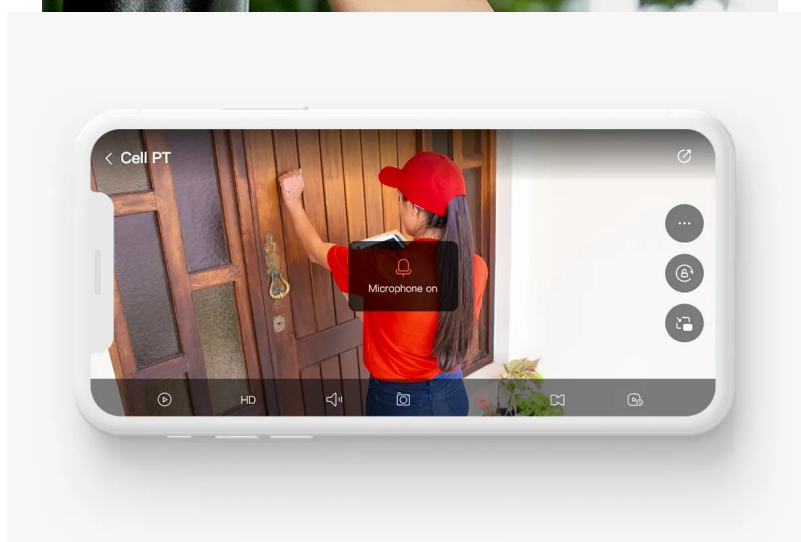

### Ochrana rodiny i objektu ve 2K kvalitě - kamera Imou Cell PT

**Bezdrátová bezpečnostní kamera Imou Cell PT** pro ochranu domácnosti a těch, na kterých vám záleží. Videozáznamy zachycuje ve **vysokém rozlišení 2K**, díky čemuž je obraz ostrý a nechybí žádný důležitý detail. Disponuje **dobíjecí baterií s kapacitou 5 000 mAh**, která zajišťuje provoz až 4 měsíce. Pro napájení **lze využít také solární panel** (součástí je solární panel s výkonem 3 W), který snadno připojíte a umožní spolehlivý provoz bezpečnostního systému kontinuálně v režimu 24/7.

Samotná **instalace je pak rychlá, jednoduchá** a postačí vám k tomu jedna ruka. Stejně jako pro odejmutí je to otázka jednoho cvaknutí. Objektiv podporuje **panoramatické otáčení a naklápění**, a tak poskytne plný dohled nad vaším domovem. Díky **IR přísvitu do vzdálenosti až 20 metrů** je ideální i pro noční monitoring. **Detektor PIR s pokročilým video algoritmem** spolehlivě zachycují osoby a jejich pohyb.