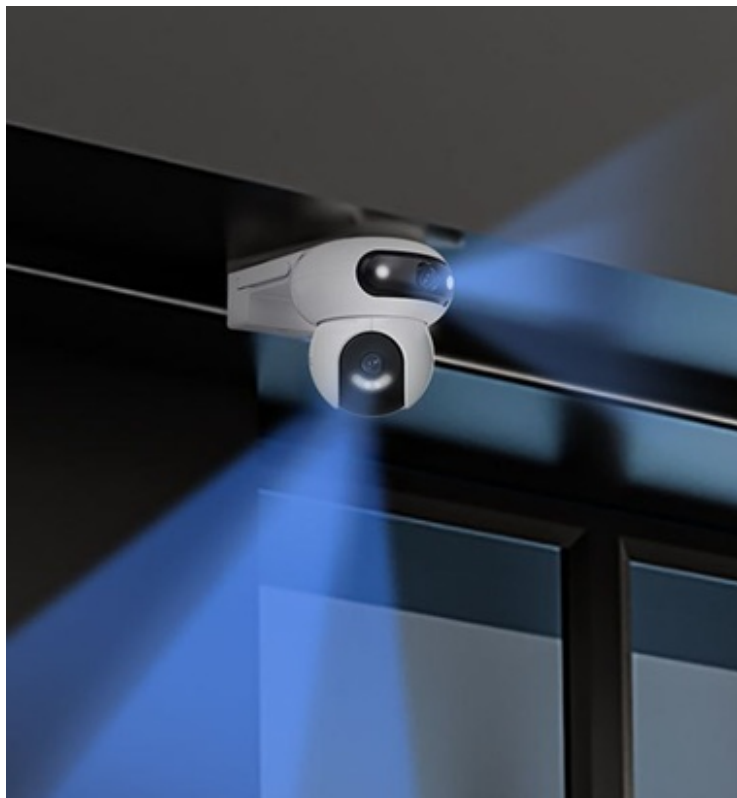

IP kamera EZVIZ H90 2K s otočnou konstrukcí, se kterou získáte perfektní zabezpečení venkovního prostoru. Inovativní konstrukce disponuje **dvojitým objektivem** a **funkcí otáčení**, díky čemuž poskytuje panoramatické záběry a širokouhlé pokrytí bez slepých míst. **Duální snímač produkuje obraz ve vysokém rozlišení 2K+**, takže výsledné záběry jsou ostré a zachytí všechny potřebné detaily.

EZVIZ H90 2K

Venkovní otočná IP kamera s duálním snímačem je navržena pro sledování venkovních prostor ve vysokém rozlišení obrazu **2K+** při **15 fps**. Konstrukce se **dvěma objektivy** zajišťuje komplexní pokrytí velkých prostor. Pro nahrávání zřetelného videa i v naprosté tmě disponuje **nočním režimem s IR přísvitem** do vzdálenosti až 30 m a také **bílým LED přísvitem pro barevné záběry v noci**. Kompresce **H.265/H.264** snižuje nároky na přenos dat a úložiště. Natočené záznamy je možné ukládat na **microSD kartu** do kapacity až 512 GB, nebo odesílat na cloudové úložiště (na základě předplatného). Součástí kamery je integrovaný **reproduktor a mikrofon**, který umožní kvalitní oboustrannou komunikaci. **Aktivní zastrašení** v podobě stroboskopického světla a zvukového alarmu pak varuje případné narušitele. Propojení kamery pomocí aplikace v mobilním zařízení umožní pohodlný vzdálený přístup, pořizování záznamů či fotografií nebo upozornění v případě **detekce pohybu**. Mezi další užitečné funkce patří například **rozpoznávání lidské postavy a vozidla** pomocí umělé inteligence, přizpůsobitelná oblast detekce pohybu či sledování pohybující se postavy (Auto-