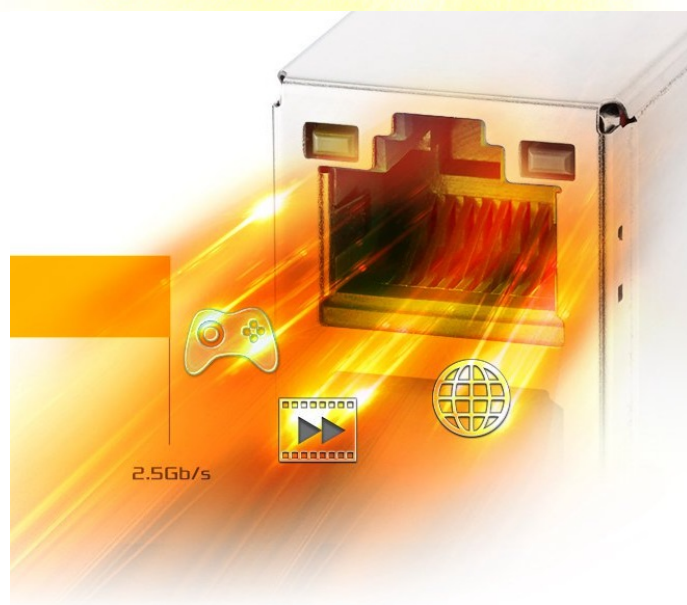

### ASRock Z890 Steel Legend WiFi - robustní základní deska s extra konektivitou

Základní deska ASRock Z890 Steel Legend WiFi je navržena pro stavbu moderních PC systémů, které využívají široké možnosti připojení a mají potenciál vydržet velmi dlouhou dobu provozu. Tento model podporuje **procesory Intel Core Ultra série 2** a díky robustnímu designu napájení zajišťuje plynulý přísun energie do CPU. To se hodí nejenom při náročném provozu, ale také přetaktování nebo pokročilém hraní her. Základní deska ASRock Z890 Steel Legend WiFi podporuje **operační paměti typu DDR5**, které jsou stabilnější a dosahují vyššího výkonu.

Pro jejich instalaci je k dispozici čtveřice slotů, které pojmu kapacitu až 256 GB. Pro ultra rychlé SSD jednotky je deska

vybavena **slotem Blazing M.2**, který využívá standardu PCI Express 5.0 a podporuje dvojnásobnou šířku pásma oproti předchozí generaci. Výkon SSD jednotek tak využije naplno. Nechybí **chladič M.2**, který zlepšuje odvod tepla a umožní bezproblémový chod M.2 SSD. Chladič doplňuje komplexní systém chlazení podpory ventilátorů PWM/DC nebo funkce pro vyladění výkonu.