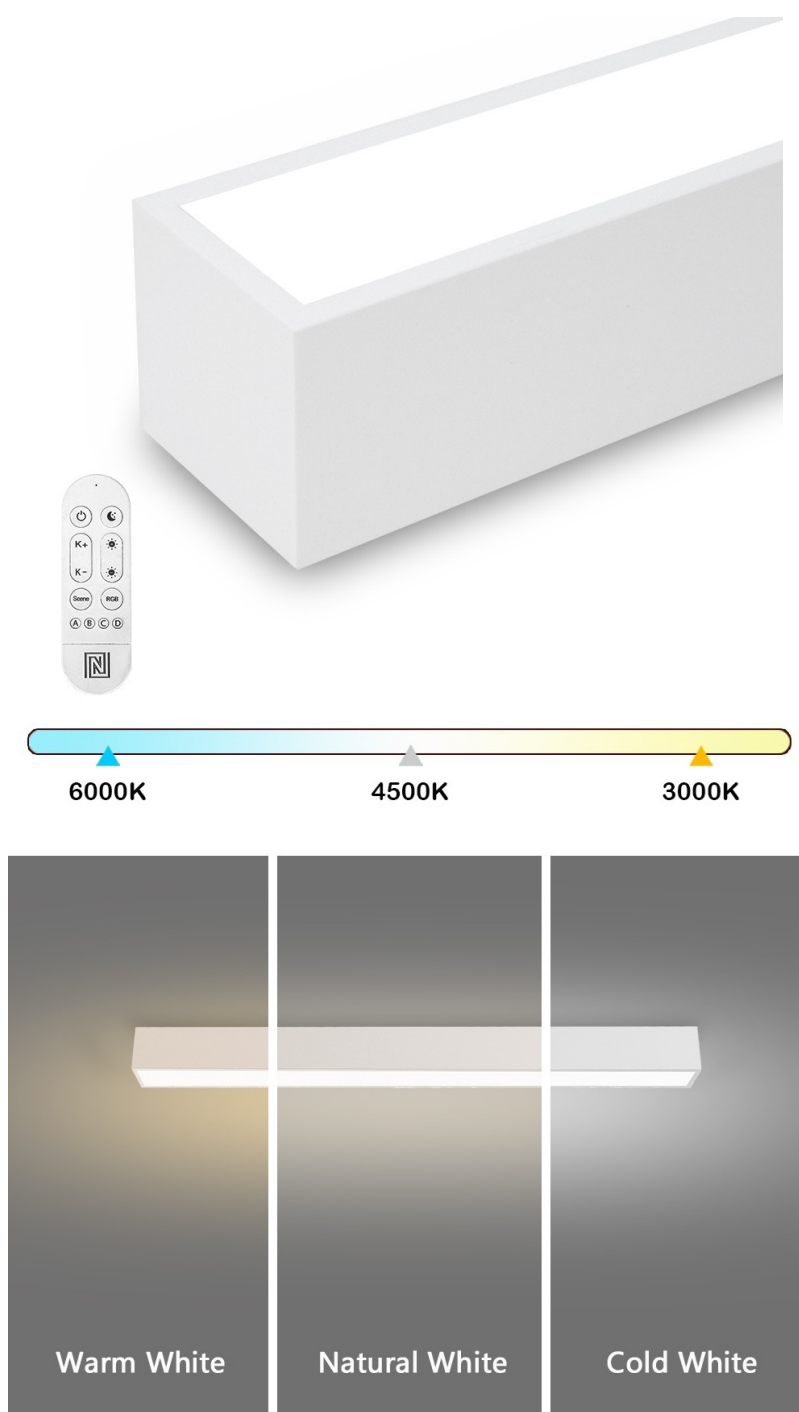

### IMMAX NEO LITE LUNGO SMART - osvětlení pro každou chytrou domácnost

**Chytré stropní svítidlo IMMAX NEO LITE LUNGO SMART** pro osvětlení domácnosti. Svým **štíhlým a elegantním designem** je vhodné pro umístění do různých obytných místností, chodby, a dokonce i kanceláře. Disponuje funkcí **stmívání** a **nastavitelné barevné teploty v rozmezí 3000-6000 K**, díky čemuž produkuje teplé až studené bílé světlo. Vytvoří tak osvětlení jak pro večerní relax, tak pro pracovní nasazení a soustředěný výkon.

BEACON

Poskytne vám správné světlo pro široké spektrum činností během celého dne. **Smart osvětlení IMMAX NEO LITE LUNGO** lze ovládat pomocí **dálkového ovladače**, který je součástí balení, nebo skrze **mobilní aplikaci IMMAX NEO PRO** v

### IMMAX NEO LITE LUNGO SMART 90 cm bílé

Stropní svítidlo pro chytrou domácnost, které nabízí možnost **výběru odstínu bílé** barvy a dokonale osvětlí interiér. Svítidla LUNGO dodávají prostoru moderní a nadčasově laděný vzhled, který nikdy nezestárne. Tenké, podlouhlé světlo **o délce 90 cm** přináší styl a funkčnost i do úzkých prostorů a je tak vhodnou volbou pro chodby, koupelny nebo kanceláře. Vyspělá technologie ve svítidle, komunikující bezdrátově pomocí **Wi-Fi na protokolu Tuya**, umožní integraci svítidla do aplikace **IMMAX NEO PRO** v mobilním telefonu. Samozřejmostí je kompatibilita s hlasovými asistenty **Amazon Alexa, Google Assistant, Apple Siri**. Součástí balení je také dálkový ovladač.

#### ZÁKLADNÍ SPECIFIKACE

**Příkon:** 29 W

**Světelný tok:** 2204 lm

**Barevná teplota:** 3000–6000 K

**Index podání barev:** > 80

**Stmívání:** ano

**Minimální životnost:** 50 000 hodin

**Materiál:** kov + plast