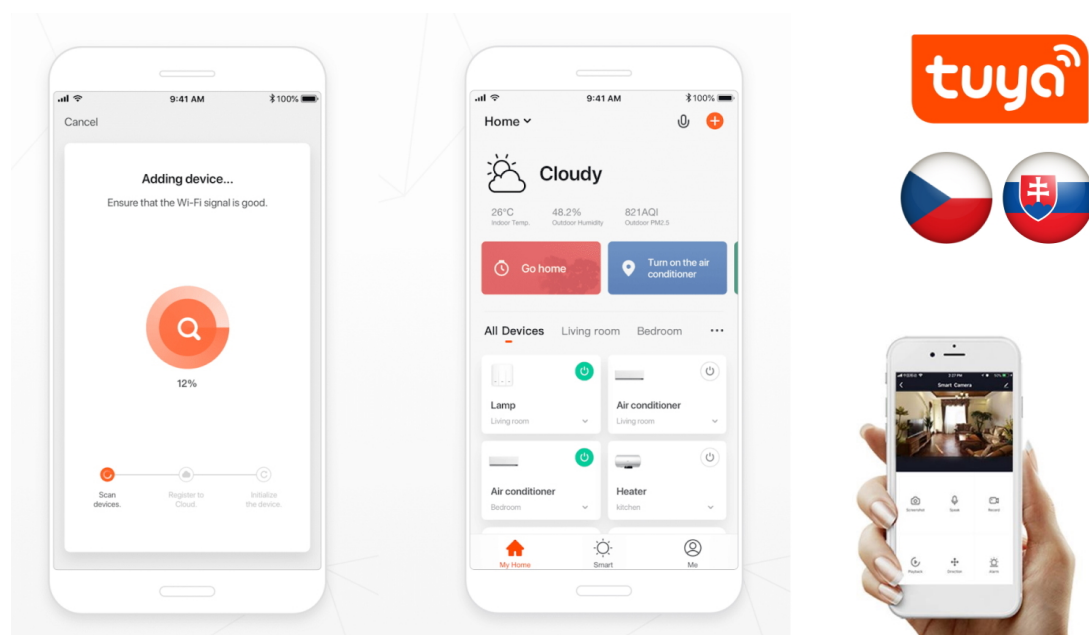

System podporuje technologii **BEACON**. Jedná se o bezdrátové ovládání pomocí **Bluetooth** protokolu. Pomocí dálkového ovladače můžete světlo či žárovku ovládat na dálku, aniž by bylo nutné DO namířit na výrobek (dosah cca 20 m). Jedním DO lze ovládat až 30 výrobků, a navíc **není potřeba vlastnit bránu (Bridge)**.

ZÁKLADNÍ SPECIFIKACE

Příkon: 38 W

Světelný tok: 2882 lm

Barevná teplota: 3000-6000 K

Index podání barev: > 80

Stmívání: ano