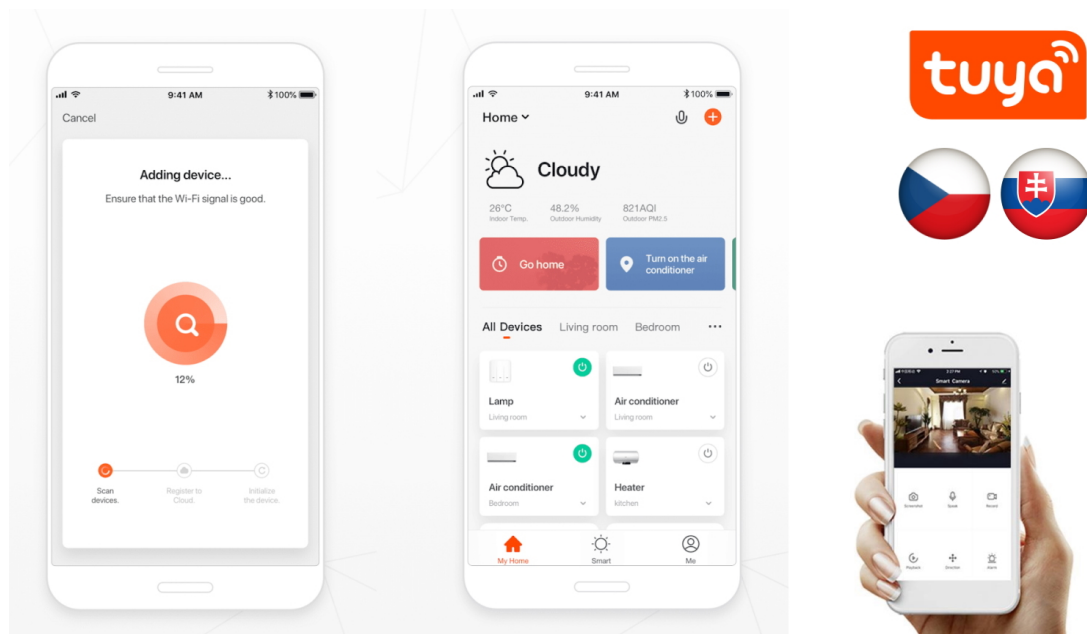

Svítilno IMMAX NEO LITE LINK SMART moderního stříhu, které je vhodné pro osvětlení každého venkovního i vnitřního prostoru. Díky možnosti instalace **ve svislé i vodorovné poloze** se přizpůsobí prostorovým požadavkům a je možné jej umístit na strop i stěnu. Pro potřeby venkovního využití splňuje **konstrukce stupeň krytí IP44**. **IMMAX NEO LITE LINK SMART** produkuje světlo v rozmezí **barevné teploty 3000-6000 K**, díky čemuž poskytne kvalitní osvětlení po celý den i noc a podle vašich potřeb. Samozřejmostí je také funkce stmívání. Bezdrátovou komunikaci zajišťuje **rozhraní Wi-Fi Tuya**, a tak osvětlení jednoduše integrujete do systému chytrého domu a **aplikace IMMAX NEO PRO** ve smartphonu nebo tabletu.

Venkovní nástěnné LED svítidlo pro chytrou domácnost. Nabízí **vodorovnou i svislou instalaci**, což umožňuje flexibilní umístění podle vašich potřeb. Světlo svítí po celé délce do obou stran (při vodorovné instalaci nahoru a dolů). Díky krytí **IP44** je svítidlo vhodné i pro venkovní použití, což z něj dělá perfektní volbu pro osvětlení vašeho domu, balkonu i terasy. V interiéru lze použít na chodbách i v koupelně. Vyspělá technologie ve svítidle, komunikující bezdrátově pomocí **Wi-Fi na protokolu Tuya**, umožní integraci svítidla do aplikace **IMMAX NEO PRO** v mobilním telefonu. Samozřejmostí je kompatibilita s hlasovými asistenty **Amazon Alexa, Google Assistant, Apple Siri**. Součástí balení je také dálkový ovladač.