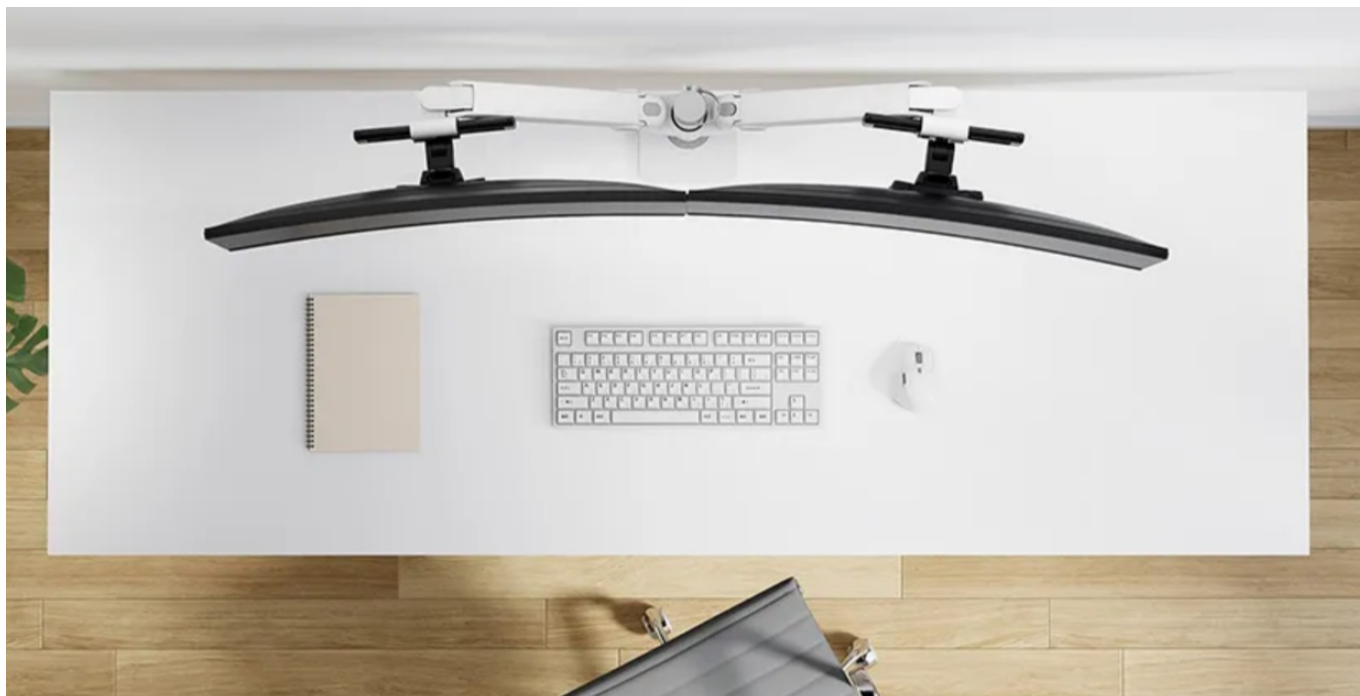

Stolní držák Neomounts DS65S-950WH2, se kterým si snadno přizpůsobíte svůj pracovní prostor s dvojicí monitorů. Držák je vhodný **pro uchycení plochých i prohnutých displejů s úhlopříčkou 24" až 34"** o hmotnosti až 22 kg (2 × 11 kg). Konstrukce umožňuje **naklápění, otáčení i rotaci** obrazovky, díky čemuž výrazně podpoří pracovní **ergonomii** a každodenní pohodlí během sezení u počítače. Samozřejmostí je rovněž **nastavení výšky**. Komplexní nastavení pozice vám umožní sledování obrazu v optimálním úhlu a poloze.

S **držákem Neomounts DS65S-950WH2** tak předejdete zvýšené námaze citlivých částí těla, jako jsou záda nebo krk, jejich zatuhnutí a bolesti. Provedení z kvalitních materiálů zajišťuje robustnost a dlouhou životnost celého držáku. Potěší také **integrováný systém správy kabelů**, který slouží k lepší organizaci kabeláže. Součástí balení je svorka i průchodka pro snadnou instalaci.

Neomounts DS65S-950WH2

Plně pohyblivý stolní držák pro dva ploché nebo zakřivené monitory s úhlopříčkou **24" až 34"** a maximální hmotností **22 kg (2x 11 kg)**. Všestranná technologie naklápění, otáčení a rotace umožňuje vytvořit optimální pozorovací úhel. Držák má nastavitelnou výšku **0-54,2 cm**, hloubku **12,1-45,5 cm** a je vhodný pro obrazovky, které odpovídají vzoru otvorů **VESA 75 x 75 až 100 x 100 mm**. Potěší také systém pro úhledné vedení kabelů. Balení obsahuje stolní svorku i průchodku.

ZÁKLADNÍ SPECIFIKACE

Velikost obrazovky: 24-34"

Nosnost:

celkem 22 kg (11 kg/displej) pro plochý monitor
celkem 18 kg (9 kg/displej) pro zakřivený monitor

Maximální poloměr zakřivení monitoru: 1500 R

Materiál: hliník