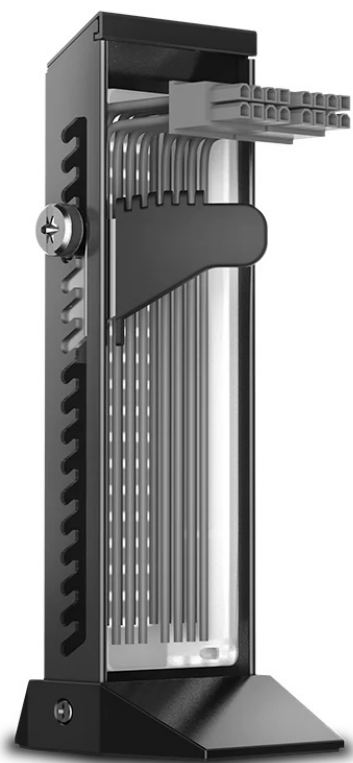

DEEPCOOL DP-GH01-ARGB

Cena celkem:	399 Kč (bez DPH: 330 Kč)
Běžná cena:	439 Kč
Ušetříte:	40 Kč
Kód zboží:	ACCDPC1025
Part No.:	DP-GH01-ARGB
Záruka:	24 měs.
Stav:	Nové zboží

Popis

Držák DEEPCOOL DP-GH01-ARGB - grafická karta tam, kde má být

Držák na grafické karty DEEPCOOL DP-GH01-ARGB s přizpůsobitelným RGB LED osvětlením. Vyznačuje se prémiovou konstrukcí z kovového rámu a plastové základny s metalickou barvou, díky čemuž je dostatečně **robustní** a stylový na pohled. Provedení umožňuje skrytí nevzhledných kabelů, takže na pohled je sestava úhledná a elegantní.

Navíc díky **modulárnímu designu** je instalace rychlá a jednoduchá. Díky precizně odvedené konstrukci nabízí držák DEEPCOOL DP-GH01-ARGB **nosnost až 5 kg** a uchytí i velmi těžké grafické karty. **Mechanismus pilových zubů** vám umožní nastavit kartu do optimální výšky a podporuje kompatibilitu s celou řadou modelů.

DEEPCOOL DP-GH01-ARGB

Stojan na grafickou kartu nabízející **nosnost až 5 kg** a devět adresovatelných **RGB LED** světel poskytuje plné osvětlení pro vaši sestavu a lze jej synchronizovat s dalšími 5V ADD-RGB zařízeními pomocí základní desky. Konstrukce s unikátně navrženým **kovovým rámem** a plastovou základnou zajišťuje spolu s jedinečnou funkcí skrytí kabelů čistý a vytříbený vzhled. Stojan využívá mechanismus nastavení pomocí pilových zubů a také konstrukci s dvěma montážními otvory. Kombinace obou **umožňuje jemné nastavení výšky** ve třech stupních: $\pm 3,3/6,7/10$ mm.