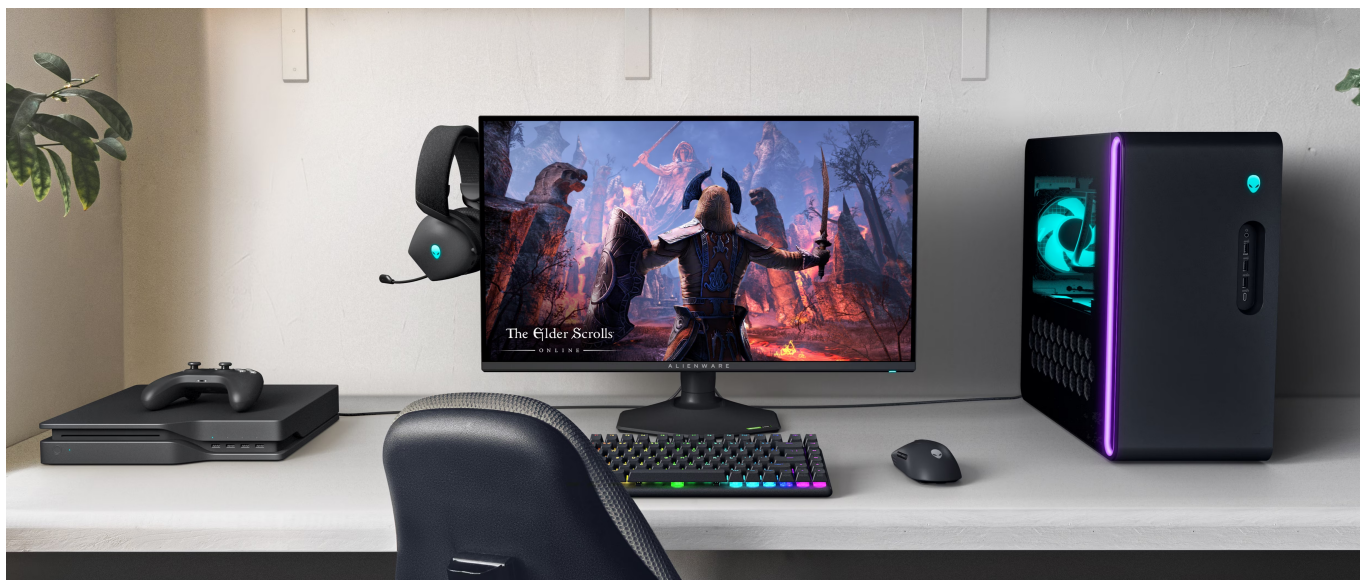

Špičkový herní monitor Dell Alienware AW2725QF se dvěma režimy rozlišení pro bezkonkurenční **gaming na PC nebo herní konzoli**. Tento model představuje **unikátní kombinaci 2 režimů rozlišení a rychlosti**. Z každé hry vydolujete maximum výkonu, nebo vizuální kvality. Je jen na vás, zda dáte přednost **režimu 4K při 180 Hz** a vychutnáte si každý detail, nebo **Full HD při 360 Hz** a užijete si také zběsilé přestřelky, e-sportovní soutěžní klání, on-line turnaje a výzvy bez kompromisů a zpoždění. **Mezi oběma režimy můžete snadno přepínat** a jeden displej se tak přizpůsobí všem vašim požadavkům.

Dopřejte si herní světy naplno a ve 4K

Fanoušci herní estetiky jistě ocení **95% pokrytí barevného prostoru DCI-P3**, díky čemuž displej reprodukuje živé a dynamické barvy. Ve spojení s režimem 4K je obraz vykreslen do nejmenších detailů. Ideální pro singleplayerové příběhové hry, prozkoumávání okolí, interaktivní hry, adventury apod. I v tomto režimu totiž displej dosahuje **vysoké obnovovací frekvence 180 Hz**.

Myslí i na tvůrce obsahu

Monitor Dell Alienware AW2725QF není jen špičkový displej k herní mašině, ale uplatní se rovněž jako součást multimediálního nebo tvůrčího centra. Perfektně vykreslený vizuál a barvy jsou ideální pro editaci obsahu a vlastní tvorbu. Pro kreativní činnost je zde speciálně navržena **funkce Creator Mode**. Velký displej můžete díky **funkcím PiP** (Picture-in-Picture) a **PbP** (Picture-by-Picture) rozdělit na menší obrazovky a efektivně pracovat v režimu **multitaskingu**.

jakéhokoliv úhlu. K dispozici jsou **tři USB 3.0 porty** pro připojení periferií a jeden port **USB-C**, který kromě vysokorychlostního přenosu videa a dat umožňuje napájení připojených zařízení až do 15 W. Potěší také výškově nastavitelný stojan a funkce **Pivot**, která umožňuje otočení obrazovky o 90°.