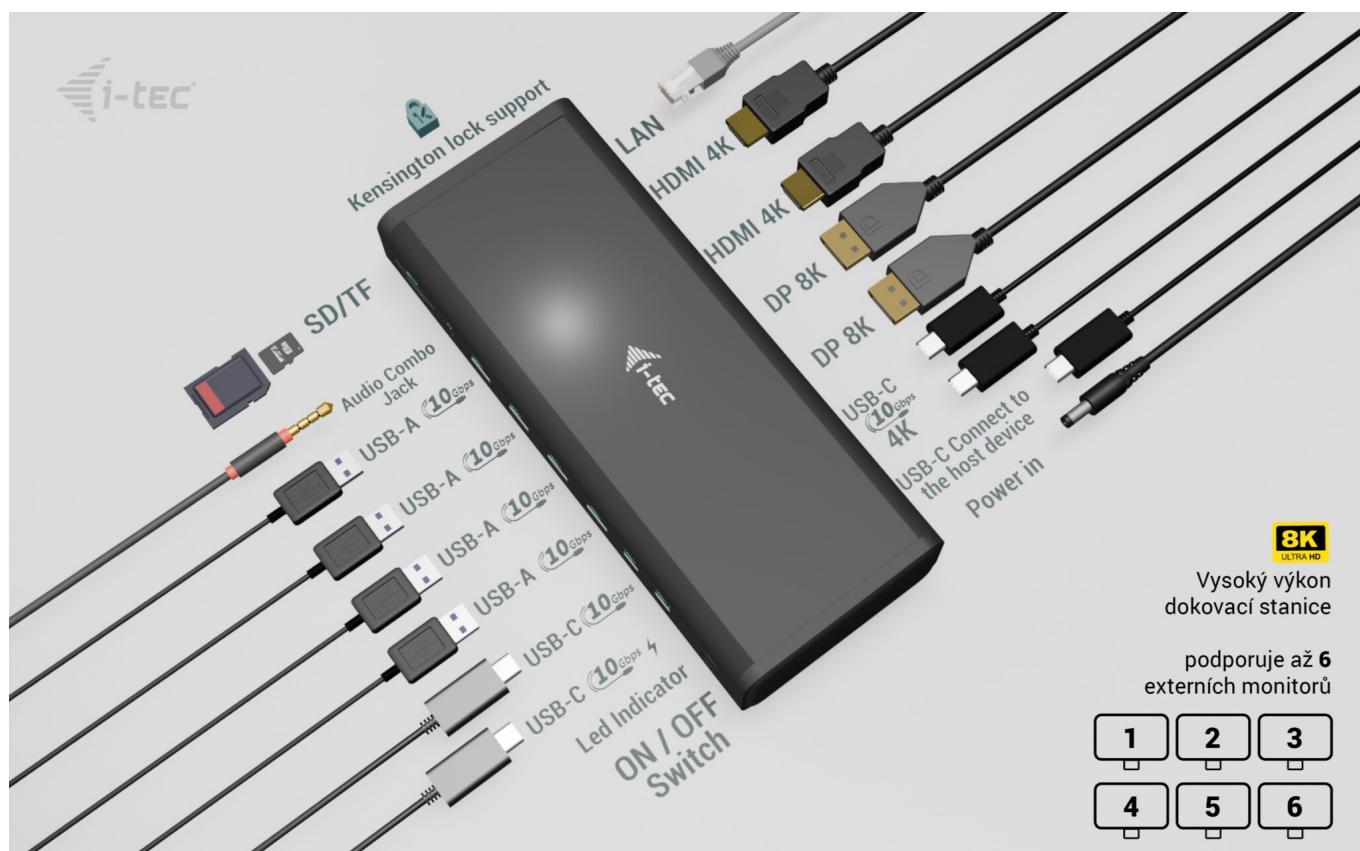

I-TEC Universal 6× 4K Display Docking Station 140 W - maximální produktivita a flexibilita

S **dokovací stanicí I-TEC Universal** získáte nepřehledné možnosti konektivity pro vaše zařízení. Je navržena pro **připojení širokého spektra periférií** a vytvoření profesionální pracovní stanice. Nabízí **celkem 16 portů**, které pojmu vše, co potřebujete pro náročnou práci.

I-TEC Universal 6× 4K Display Docking Station 140 W podporuje připojení **až 6 monitorů**, díky čemuž bezprecedentně rozšíří vaši pracovní plochu. Podporuje maximální rozlišení 8K u dvojice monitorů, případně 6 monitorů v rozlišení 4K. Dokovací stanice je kompatibilní s celou řadou moderních notebooků skrze **porty USB-A, USB-C, Thunderbolt 3 nebo 4**, a dokonce **USB4**.

SUPERRYCHLÝ
přenos dat
až 10 Gbps

— 20x rychlejší než USB 2.0

I-TEC Universal 6x 4K Display Docking Station 140 W

Dokovací stanice umožňuje připojit notebook, tablet nebo smartphone k dalším monitorům a hardwaru. K počítači či notebooku se připojuje pomocí **USB-C portu s podporou Thunderbolt 3/4 a USB4**. Na podporovaných zařízeních je tak schopna přenášet i napájení až **140 W** v případě protokolu PD 3.1 nebo až 100 W u protokolu PD 3.0. K dokovací stanici je možné připojit současně **šest 4K monitorů při 60 Hz**. Vysokorychlostní přístup k internetu lze realizovat skrze přítomný **RJ-45** port. Pro připojení periférií jsou přítomny **čtyři USB-C a čtyři USB 3.1** porty. Dokovací stanici lze nainstalovat i dozadu za monitor s podporou **VESA** uchycení díky VESA držáku (není součástí), čímž získáte jak maximální pracovní efektivitu díky rozšiřitelnosti portů, tak i krásně uklizený stůl bez kabelů. Mimo to je k dispozici i **čtečka microSD a SD karet**. Pro připojení sluchátek či mikrofону pak slouží **kombinovaný 3,5 mm konektor**. Potěší také **slot pro bezpečnostní zámek** a vypínač dokovací stanice pro maximální úsporu elektrické energie.