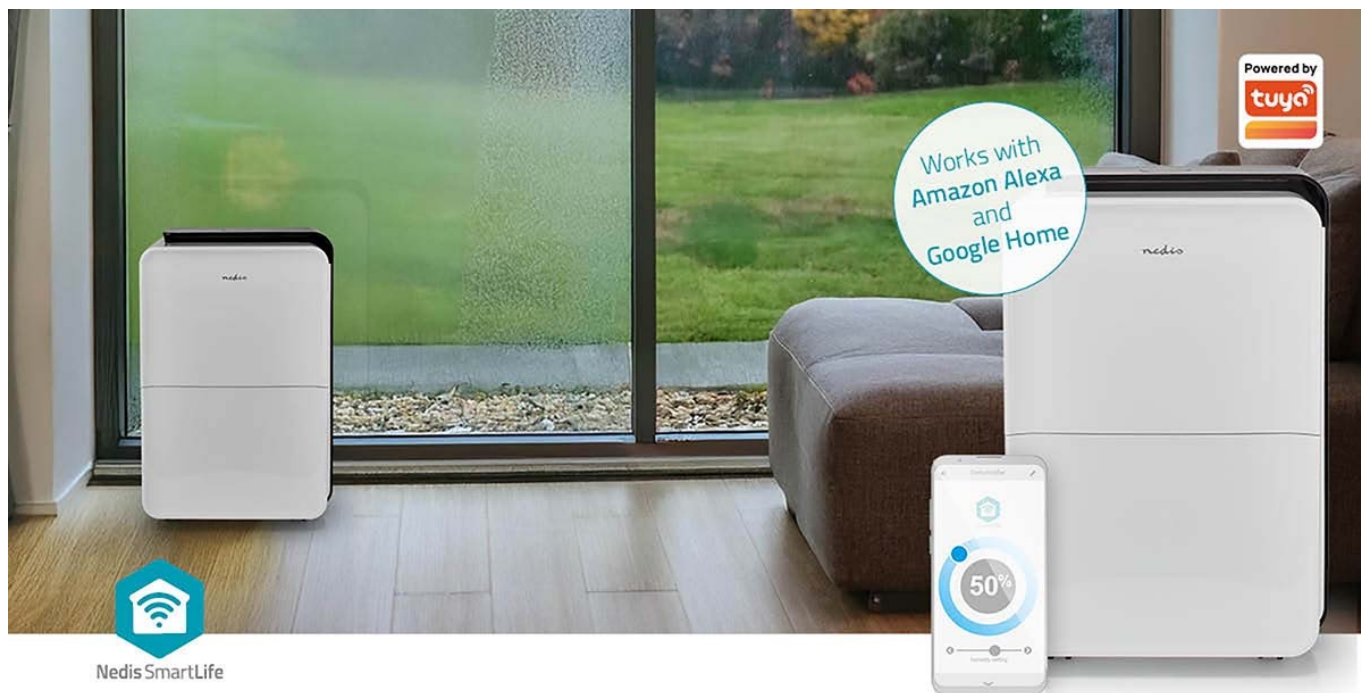

## NEDIS DEHU30WTW

Cena celkem:	<b>9 734 Kč</b> <b>(bez DPH: 8 045 Kč)</b>
Běžná cena:	<b>10 708 Kč</b>
Ušetříte:	<b>973 Kč</b>
Kód zboží:	ELDNED1328
Part No.:	DEHU30WTW
Záruka:	24 měs.
Stav:	Nové zboží

### Nedis DEHU30WTW - pomoc do vlhkého interiéru

**Odvlhčovač Nedis DEHU30WTW** pro zlepšení klimatu ve vašem interiéru. Dokáže snížit vlhkost v místnosti, a tak efektivně zabránit tvorbě plísní a množení mikrobů. Disponuje **5 provozními režimy**, které se přizpůsobí rozmanitým místnostem a potřebám - například při sušení prádla nebo třeba jen pobytu v pokoji. **Nepřetržitý režim** kontinuálně zajistí optimální vlhkost v interiéru při nízkých otáčkách.

Uplatní se také jako **ventilátor** a v režimu větrání vytváří příjemný vánek. Zařízení **Nedis DEHU30WTW** pojme až 30 litrů vody ze vzduchu za jeden den, přičemž po naplnění nádrže se proces odvlhčování pozastaví, dokud nebude prázdná. Odvlhčovač lze také vypustit trvale s pomocí vypouštění hadice. Mezi další přednosti patří podpora **bezdrátového připojení pomocí Wi-Fi** a možnost ovládání pomocí **mobilní aplikace Nedis SmartLife**.

Wi-Fi

App control

Voice control

Flow circulation

Nedis SmartLife