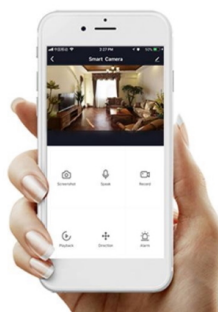

tuya

ZÁKLADNÍ SPECIFIKACE

Svítilno

Patice: 4x GU10

Max. příkon: 9 W (na patici)

Materiál: kov

Rozměry hlavy: 93 x 55 x 55 mm

Rozměry základny: 590 x 55 x 25 mm

Vstupní napětí: AC 220-240 V, 50-60 Hz

Barva: černá

4x žárovka

Patice: GU10

Příkon: 4,8 W

Svítivost: 400 lm

Barva světla: RGB + teplá-studená bílá

Barevná teplota: 2700-6500 K

Stmívání: ano

Životnost: 25 000 hodin

Vstupní napětí: 230 V AC

Úhel světelného paprsku: 120°

Barva: bílá

Energetická třída (EEI): G

TuyaSmart:

[Aplikace pro Android](#)

[Aplikace pro iOS](#)