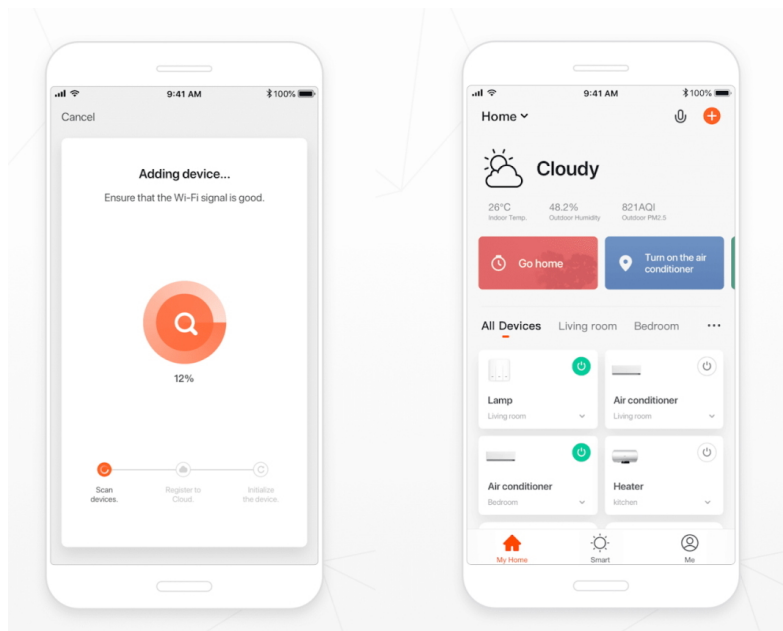

tuya

ZÁKLADNÍ SPECIFIKACE

Svítilno

Patice: 4x GU10

Max. příkon: 9 W (na patici)

Materiál: kov

Rozměry hlavy: 93 x 55 x 55 mm

Rozměry základny: 590 x 55 x 25 mm

Vstupní napětí: AC 220-240 V, 50-60 Hz

Barva: černá

4x žárovka

Patice: GU10

Příkon: 4,8 W

Svítivost: 400 lm

Barva světla: RGB + teplá-studená bílá

Barevná teplota: 2700-6500 K

Stmívání: ano

Životnost: 25 000 hodin

Vstupní napětí: 230 V AC

Úhel světelného paprsku: 120°

Barva: bílá

Energetická třída (EEI): G

TuyaSmart:

[Aplikace pro Android](#)

[Aplikace pro iOS](#)