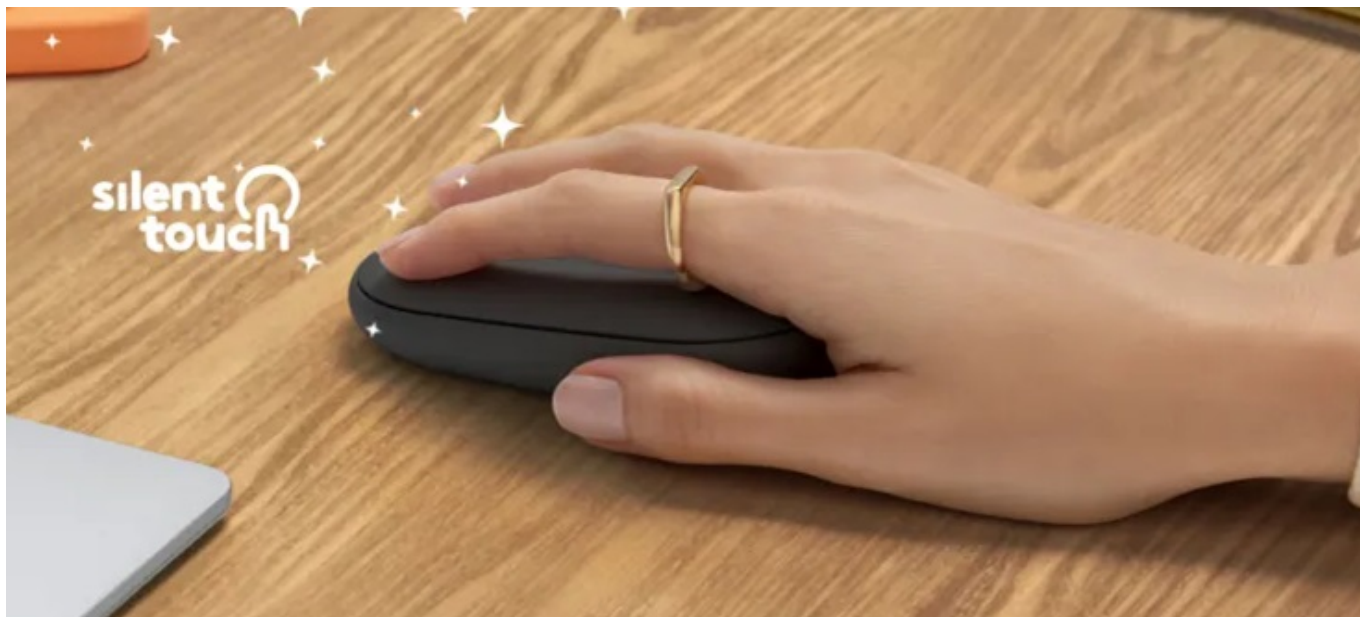

LOGITECH PEBBLE 2 M350S

Cena celkem:	706 Kč (bez DPH: 583 Kč)
Běžná cena:	776 Kč
Ušetříte:	71 Kč
Kód zboží:	MOULOG1027
Part No.:	910-007015
Záruka:	24 měs.
Stav:	Nové zboží

Popis

Tenká myš Logitech Pebble 2 M350s - pracujte tiše až na 3 zařízeních

Bezdrátová myš Logitech Pebble 2 M350s pro každodenní práci s počítačem nebo notebookem. Kromě potřebné funkčnosti se vyznačuje také stylovým vzhledem. Myš **Logitech Pebble 2 M350s** zaujme svým minimalistickým, **tenkým designem a kompaktními rozměry**. Díky tomu ideálně padne do ruky a je také snadno přenosná v tašce nebo batohu. Představuje tak praktické příslušenství pro práci na cestách.

Díky **technologii Silent Touch** jsou tlačítka myši výrazně tišší a bez obav s ní můžete pracovat například v knihovně, ve školní učebně apod. Pro připojení slouží bezdrátové rozhraní **Bluetooth** či **USB adaptér Logi Bolt**. Ve spojení s **technologíí Easy-Switch** můžete rychle a jednoduše přepínat až mezi 3 zařízeními pouhým tlačítkem na spodní straně. **Konstrukce z recyklovaného plastu** potěší ty, kteří dbají na ekologii.

Logitech Pebble 2 M350s

Tenká optická myš vybavená technologií **SilentTouch** disponuje přesným senzorem s rozlišením **až 4000 DPI**. Myš je možné připojit skrze **Bluetooth** či využít **USB adaptér Logi Bolt** (není součástí balení) a připojení **2,4 GHz**. S technologií **Easy-Switch** lze myš používat až na 3 zařízeních současně, mezi kterými je možné jednoduše přepínat pomocí tlačítka na spodní straně. V aplikaci Logi Options+ je možné přizpůsobit si prostřední tlačítko myši pro provádění každodenních akcí, jako je kopírování/vkládání, snímek obrazovky a otevření aplikace. Díky baterii s životností **až 24 měsíců** si nebudete muset dělat starosti s častou výměnou baterií. Výhodou je také samostatné **tlačítko pro zapnutí či vypnutí** myši, které zajistí delší životnost baterie.