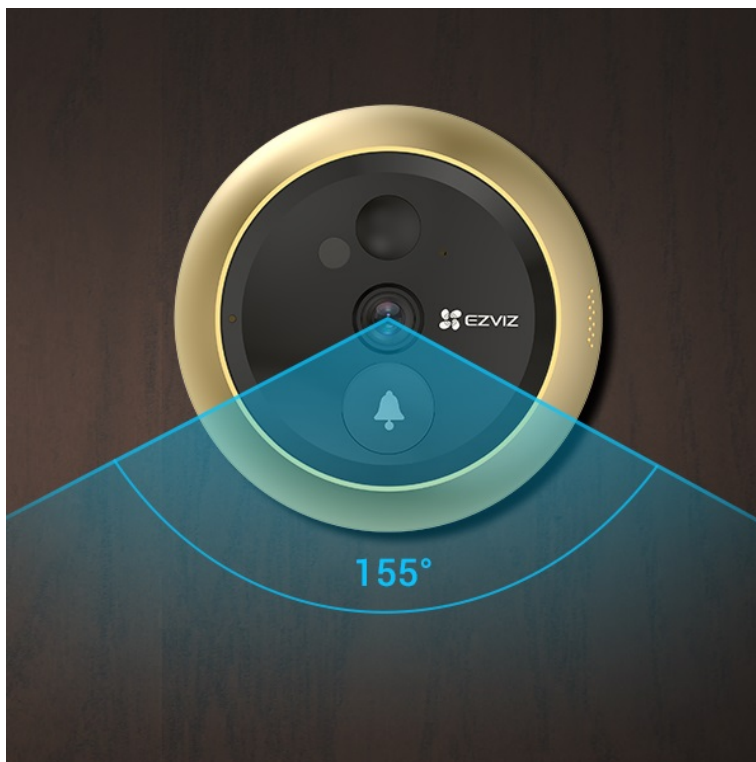

### Videotelefon EZVIZ DP2C - vždy víte, kdo stojí za dveřmi

**Dveřní videotelefon EZVIZ DP2C** pro zvýšení zabezpečení ve vaší chytré domácnosti. S jeho pomocí jednoduše a bezpečně zjistíte, kdo klepe na dveře. Obsahuje **kukátko s kamerou a funkcí zvonku**. Obraz snímá v jasném a detailním **rozlišení Full HD a široké úhly záběru** zachytí velký prostor okolo. **Barevný dotykový displej** kukátka je snadno použitelný a obsluhu zvládne celá rodina. S přehledem nahradí klasické malé kukátko, které nejenom nezachytí mnoho, ale často také vidění zkresluje.

Obrazovku lze také nastavit pro automatické zapnutí při detekci návštěvníka. Díky **bezdrátovému připojení** lze chytrý dveřní **videotelefon EZVIZ DP2C** propojit se smartphonem a skrze mobilní aplikaci monitorovat prostor před dveřmi. Samozřejmostí je **konstrukce z kvalitních a odolných materiálů**, které zajistí robustnost a pevnost pro instalaci ve venkovním prostoru.

## EZVIZ DP2C

Dveřní kukátko s kamerou a funkcí zvonku nabízí rozlišení **1920 x 1080** obrazových bodů a úhel záběru **155°**. Video ve vysoké kvalitě zaručí také při nočních záběrech díky **IR přísvitu** s dosahem až 5 m. **PIR čidlo** pro detekci pohybu zajistí dokonalé zabezpečení prostoru. Kukátko disponuje 4,3" barevným displejem, bezdrátovým připojením **Wi-Fi** a slotem pro paměťovou kartu o velikosti až 512 GB pro nahrávání záznamu. Díky mobilní aplikaci budete mít přehled o situaci před dveřmi **24 hodin denně, 7 dní v týdnu** odkudkoli skrze váš smartphone. Zajistě potěší také **podpora hlasových**

## ZÁKLADNÍ SPECIFIKACE

**Snímací čip:** 1/3" CMOS,  $f = 2,0$  mm, úhel záběru diagonálně 155°

**Maximální rozlišení:** 1920 × 1080 px

**Funkce:** zvonek, displej, záznam, podpora micro SD karet, Wi-Fi, mobilní aplikace, obousměrný audio přenos, PIR čidlo, kompresní technologie H.265