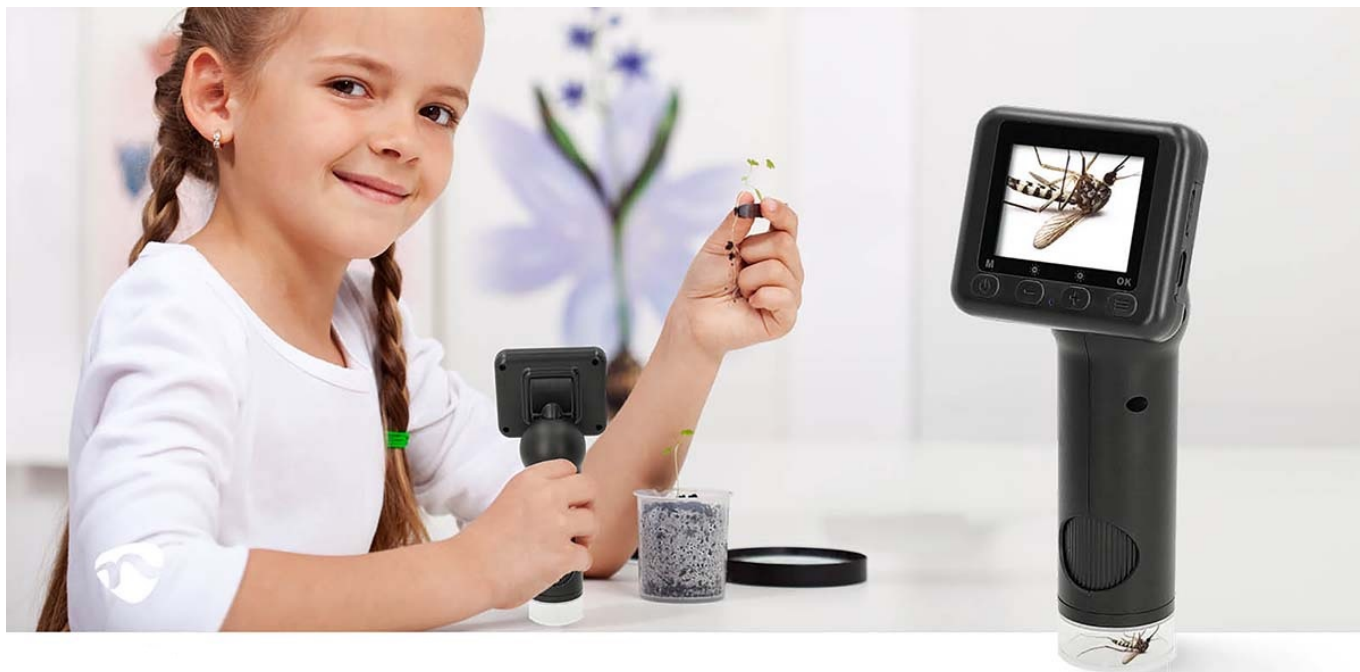

Ruční digitální mikroskop Nedis MCAM2424BK, který vám umožní rychle a snadno odhalit věci, které jsou běžnému lidskému oku skryté - ať už jste venku v přírodě, nebo ve své domácí laboratoři. Umožní vám prozkoumat **mikroskopické struktury předmětů** nebo povrchů ve vysokém rozlišení, sledovat objekty v titěrných detailech a zachytit je v podobě fotografií nebo videa. Díky **pokročilým čočkám** je zajištěno mimořádné **zvětšení zkoumaných objektů nebo mikroskopických preparátů**. Disponuje **barevným TFT LCD displejem**, který vám umožní pohodlně sledovat i tu nejmenší část přírody.

Díky funkci **8násobného digitálního zoomu** jsou pořízené záběry jasné a přesné. **Přechod mezi úrovněmi zvětšení** je snadný díky praktickému ovládání, přičemž **faktor zvětšení lze nastavit v rozmezí od 100x až do 500x**. **Mikroskop Nedis MCAM2424BK** pohání integrovaná baterie s **dobou provozu až 5 hodin**, protože kvalitní vědecká pozorování si žádají svůj čas a nesmí se uspěchat. Je vhodný pro učitele, fanoušky do vědy nebo poučené laiky. Umožňuje pozorování rostlin, hmyzu, drobných předmětů, hodinek, šperků apod.

98g

Weighs only 98 grams. Easily fits your pocket.

100x-500x

100X to 500X magnification

Nedis MCAM2424BK

Praktický ruční mikroskop pro objevování složitých detailů miniaturních objektů. Nabízí **rozlišení 1920 × 1080 pixelů** při 30 snímcích za sekundu (při interpolaci až 48 Mpx) a **šest nastavitelných LED světel**, která zlepšují viditelnost a ostrost obrazu. Faktor zvětšení lze nastavit **od 100x až do 500x**. Mikroskop disponuje **2" barevným LCD displejem**, který lze pro dosažení optimálního sledovacího úhlu naklánět v rozsahu 45°. Napájen je pomocí vestavěné dobíjecí baterie s kapacitou **1000 mAh**, která zaručí **až 5 hodin nepřetržitého provozu**. Nabíjení baterie probíhá prostřednictvím portu **USB-C**. Pro uložení dat je přítomen **slot na microSD kartu** s kapacitou až 32 GB.