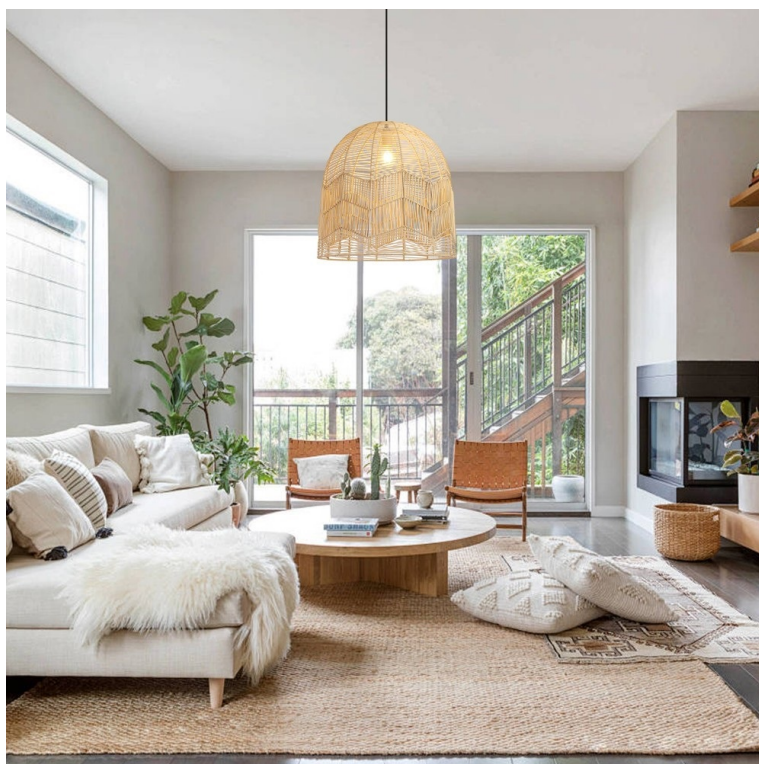

Využívá **přírodního materiálu** a je ideální volbou pro ty, kteří chtějí mít kousek přírodní krásy u sebe doma. **Svítilno IMMAX BOHO PELO** lze doplnit o žárovku Smart Wi-Fi nebo Zigbee LED žárovku s patičkou E27. V domácnosti tak vykouzíte příjemné teplé osvětlení pro relaxaci.