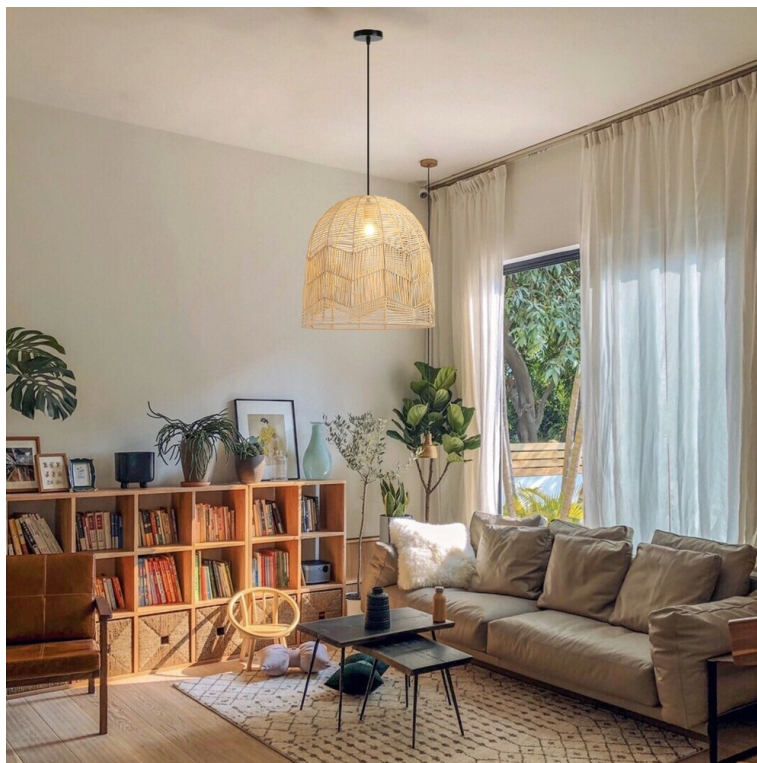

Osvětlení IMMAX BOHO PELO - když má příroda styl

Ručně vyplétané závěsné svítidlo IMMAX BOHO PELO z ratanu, které se stane ozdobou každého moderního interiéru. Díky **svému stylovému vzhledu** je vhodné pro osvětlení v jídelně, ložnici i obývacím pokoji. Své uplatnění najde také v komerčních prostorách, jako jsou čajovny, kavárny a další tematické podniky. Vzhlede k **ruční výrobě** je kladen mimořádný důraz na detail a kvalitu zpracování.