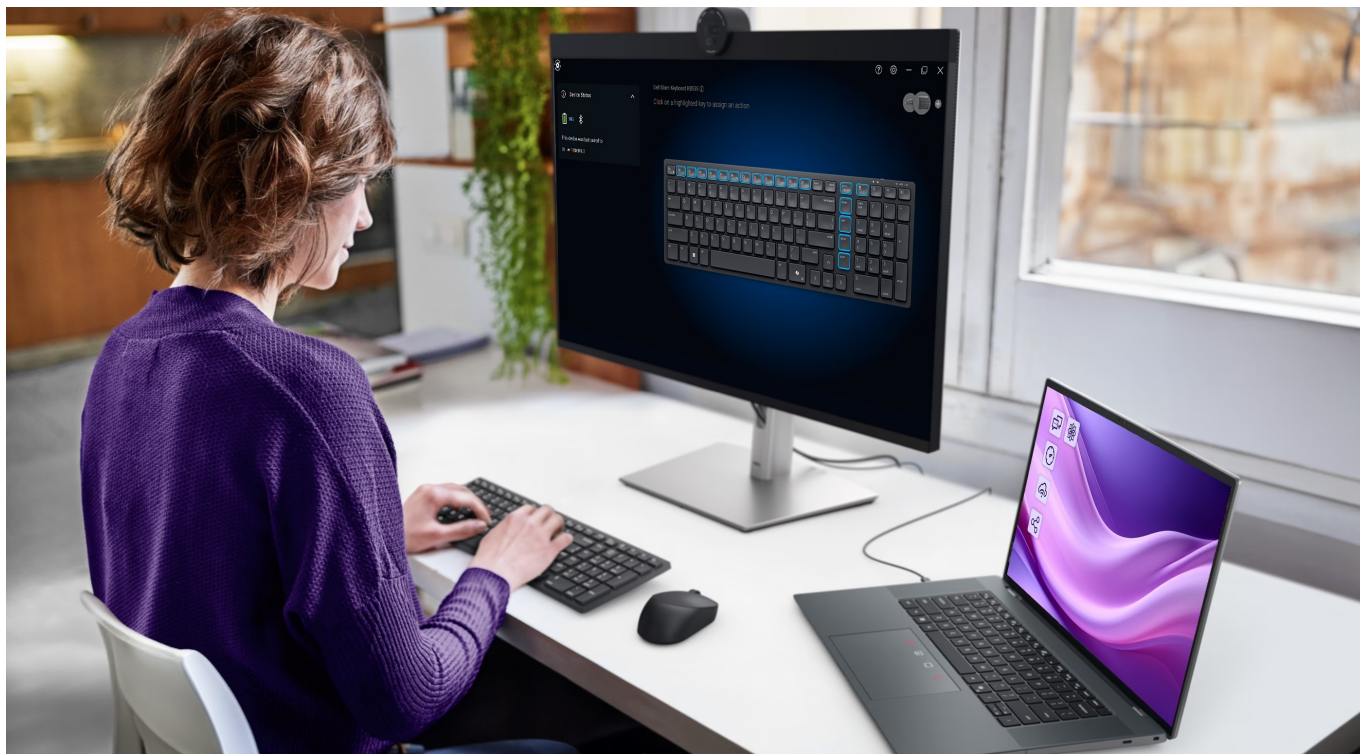

Set klávesnice a myši DELL KM555, který se snadno vměstná na pracovní stůl. Je ideální do otevřené kanceláře a každého pracovního prostoru, který sdílíte s kolegy nebo klienty. **Tiché klávesy a tlačítka** vám umožní plné soustředění na aktuální činnost, ať už jde o psaní dokumentů, vyřizování e-mailové komunikace, ovládání aplikací a veškeré administrativní činnosti. **Set DELL KM555** je navržen s ohledem na celodenní pohodlí.

Kompaktní rozměry klávesnice šetří místo a zachovávají přehledný pracovní prostor. Současně nabízí všechny základní funkce klávesnice standardní velikosti. Díky **oboustrannému designu myši** lze myš umístit na levou i pravou stranu a ovládat vámi preferovanou rukou. Čistému stolu bez zbytečných kabelů nahrává také podpora **duálního bezdrátového připojení**.

Díky **přijímači Dell Secure Link USB** a technologii **Bluetooth 5.1** můžete myš i klávesnici využívat naplno a bez změti kabelů. Mezi další přednosti patří přítomnost **samostatné klávesy Microsoft Copilot**. Stiskem klávesy **spustíte nástroj umělé inteligence Copilot**, která vám usnadní práci s dokumenty a jejich editaci, tvorbu souhrnu, konceptů, obrázků, vyhledávání informací a spoustu dalších užitečných funkcí, které zefektivní vaši každodenní činnost v kanceláři.

Dell KM555 HU

Bezdrátová tichá klávesnice a myš nabízející **jednoduchý a moderní design**, který poskytuje spolehlivý výkon v libovolném prostředí. Sada nabízí pohodlí a výkonnost bezdrátového pracoviště a je navržena tak, aby vydržela i náročnou kancelářskou práci. Napájení zajišťují **2x AAA a 1x AA baterie**, které zaručí **dlouhou výdrž až 36 měsíců**. Připojení je realizováno bezdrátově skrze **Bluetooth** či miniaturní USB přijímač a technologii **2,4 GHz**.