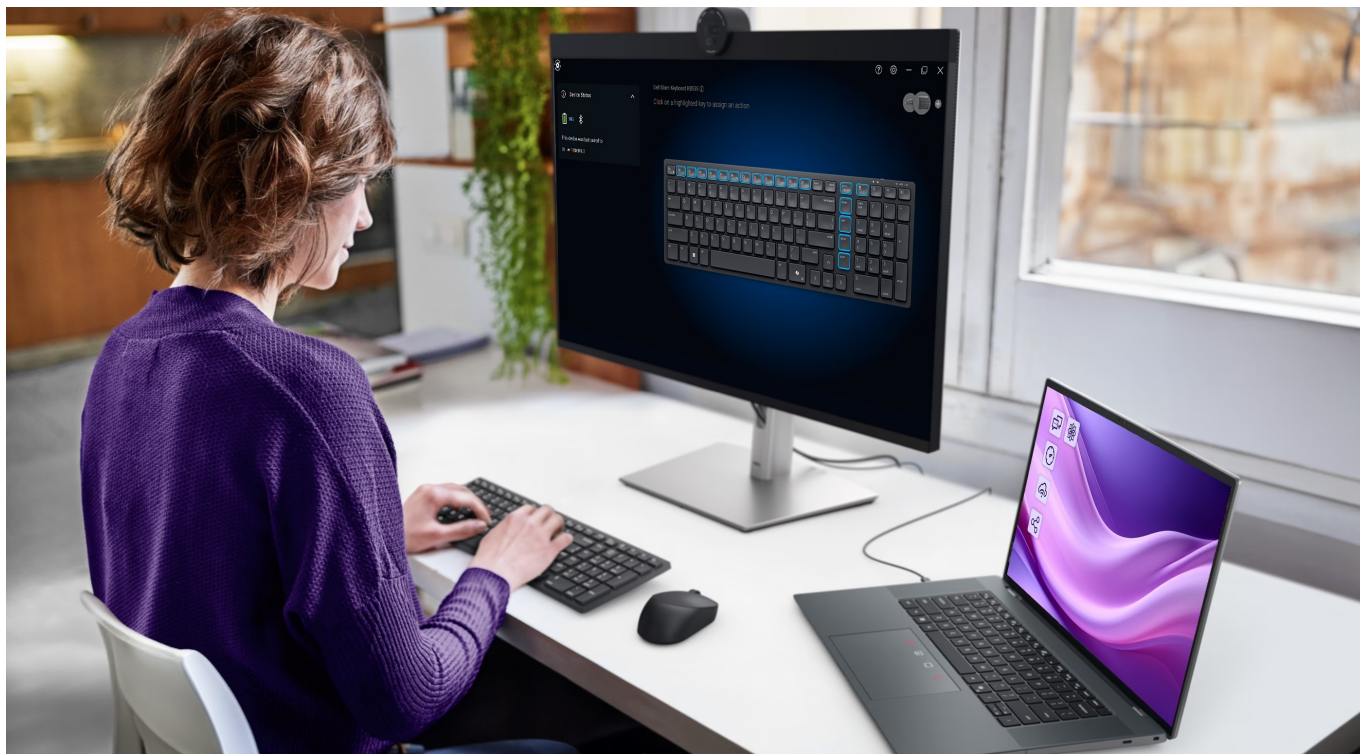

Set klávesnice a myši DELL KM555, který se snadno vměstná na pracovní stůl. Je ideální do otevřené kanceláře a každého pracovního prostoru, který sdílíte s kolegy nebo klienty. **Tiché klávesy a tlačítka** vám umožní plné soustředění na aktuální činnost, ať už jde o psaní dokumentů, vyřizování e-mailové komunikace, ovládání aplikací a veškeré administrativní činnosti. **Set DELL KM555** je navržen s ohledem na celodenní pohodlí.

Kompaktní rozměry klávesnice šetří místo a zachovávají přehledný pracovní prostor. Současně nabízí všechny základní funkce klávesnice standardní velikosti. Díky **oboustrannému designu myši** lze myš umístit na levou i pravou stranu a ovládat vámi preferovanou rukou. Čistému stolu bez zbytečných kabelů nahrává také podpora **duálního bezdrátového připojení**.

Díky **přijímači Dell Secure Link USB** a technologii **Bluetooth 5.1** můžete myš i klávesnici využívat naplno a bez změní kabelů. Mezi další přednosti patří přítomnost **samostatné klávesy Microsoft Copilot**. Stiskem klávesy **spustíte nástroj umělé inteligence Copilot**, která vám usnadní práci s dokumenty a jejich editaci, tvorbu souhrnu, konceptů, obrázků, vyhledávání informací a spoustu dalších užitečných funkcí, které zefektivní vaši každodenní činnost v kanceláři.

Dell KM555 CZ/SK

Bezdrátová tichá klávesnice a myš nabízející **jednoduchý a moderní design**, který poskytuje spolehlivý výkon v libovolném prostředí. Sada nabízí pohodlí a výkonnost bezdrátového pracoviště a je navržena tak, aby vydržela i náročnou kancelářskou práci. Napájení zajišťují **2x AAA a 1x AA baterie**, které zaručí **dlouhou výdrž až 36 měsíců**. Připojení je realizováno bezdrátově skrze **Bluetooth** či miniaturní USB přijímač a technologii **2,4 GHz**.