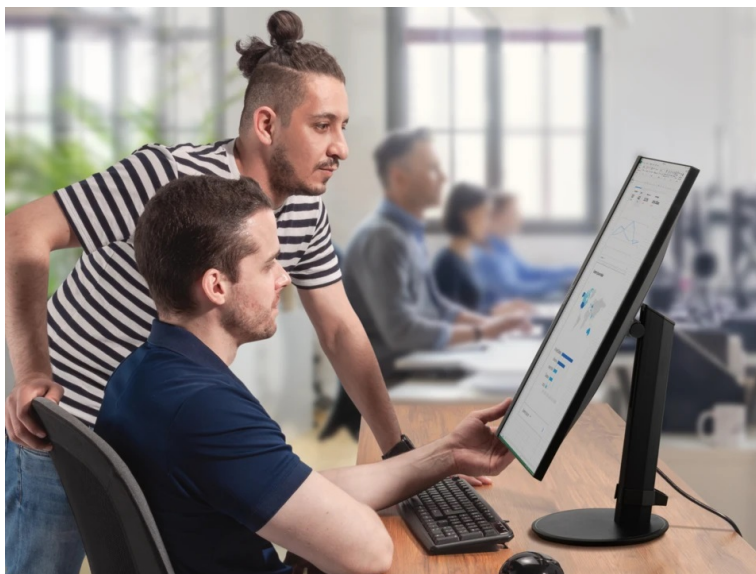

### ViewSonic VG2709-2K - práce i zábava s ochranou očí

**4K monitor ViewSonic VG2709-2K-mhd-2** přináší optimální obrazovou plochu pro firemní i domácí účely. Díky dostupným konektorům je ideální pro doplnění moderního PC systému a podpoří komfortní sledování obsahu ve špičkové míře detailů. **Displej s úhlopříčkou 27"** vám poskytne komfortní pracovní plochu, na které přehledně zobrazíte aplikace, dokumenty, internetové stránky a samozřejmě také pestrý multimediální obsah. Pro potřeby multimediální zábavy je **monitor ViewSonic VG2709-2K-mhd-2** vybaven také integrovanými **reproduktory**.

**QHD rozlišení 4K** produkuje ostrý a detailní obraz. Podáním obrazu a **99% pokrytím sRGB barevné palety** se tak uplatní i při pokročilejší pracovní činnosti, jako například editaci obrázků, fotografií apod. **SuperClear IPS panel** podporuj široké pozorovací úhly, takže komfortní sledování bez zkreslení je zajištěno i při pohledu ze stran. Pro připojení slouží porty **HDMI** a **DisplayPort**, díky čemuž monitor **ViewSonic VG2709-2K** připojíte k široké škále moderních zařízení. **Technologie ViewSonic Eye ProTech** zajistí pohodlí pro vaše oči při dlouhodobé námaze. **Technologie Flicker-Free** snižuje blikání obrazovky a nechybí ani filtr modrého světla.