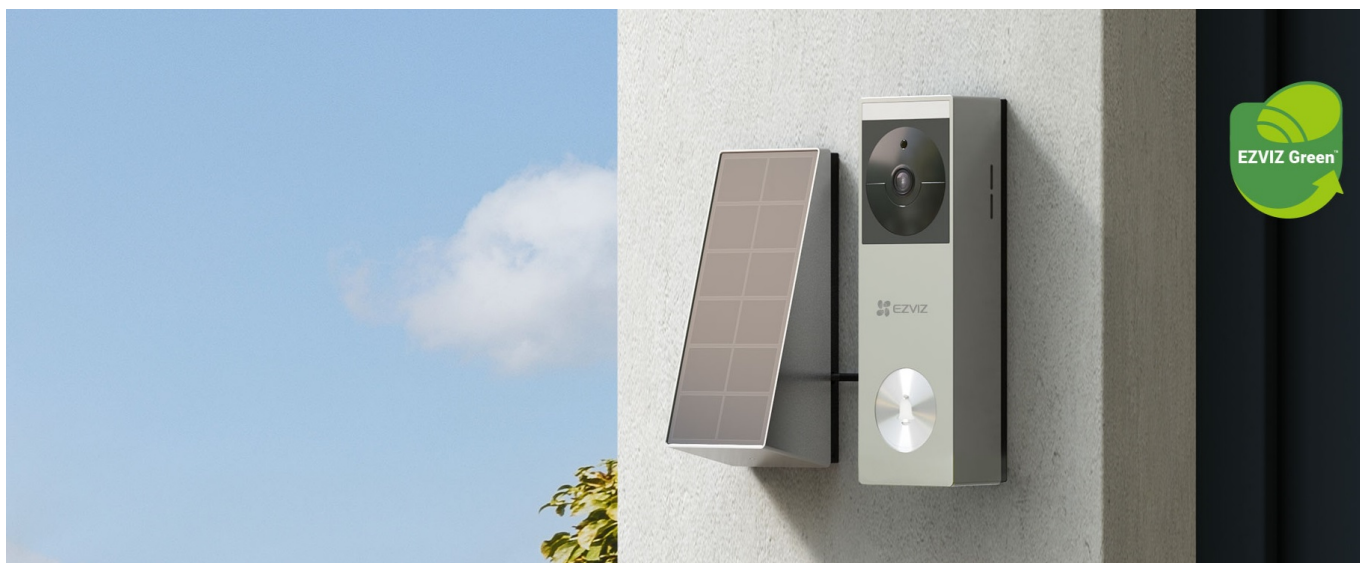

### Chytrý domovní zvonek EZVIZ HP3 Pro - detailní zobrazení každého návštěvníka

Chytrý domovní zvonek **EZVIZ HP3 Pro** představuje nov standard ochrany. Disponuje **integrovanou kamerou, reproduktorem a mikrofonom**, takže můžete být s návštěvníkem ve spojení dřív, než zaklepe na dveře.

Díky **bezdrátovému Wi-Fi připojení** a zabudované baterii (s možností napájení skrze solární panel) můžete domovní **zvonek EZVIZ HP3 Pro** umístit rovnou na zeď u vchodu domu, bytu, bungalovu apod. Zabudovaný **PIR senzor** s pokročilým algoritmem detekuje tvar lidského těla a jeho pohyby. Díky tomu se vyvaruje falešným poplachům a zachytí všechny, kteří se vyskytnou v detekční zóně.

### EZVIZ HP3 Pro

Chytrý domovní zvonek s integrovanou **kamerou**, mikrofonom, reproduktorem a bezdrátovým připojením **Wi-Fi**. Nabízí možnost **obousměrné komunikace** skrze aplikaci EZVIZ. Díky **PIR senzoru pohybu** s úhlem snímání **120°** dokáže detekovat pohyb přede dveřmi a upozornit na něj notifikací v chytrém telefonu. Pro případ zhoršených světelných podmínek je přítomen **bílý LED přísvit**. Kamera disponuje rozlišením **2048 × 1296** obrazových bodů a úhlem záběru **162°**. Mezi další chytré funkce patří například **rozpoznávání lidské postavy** či funkce změny hlasu pro zachování soukromí při komunikaci. Zvonek má k dispozici vestavěné **eMMC úložiště s kapacitou 32 GB**, na které lze ukládat záznamy z kamery. Ty je pak možné zpětně přehrávat v mobilní aplikaci. V případě pokusu o násilné odstranění zvonku se automaticky spustí alarm a je odesláno upozornění do mobilní aplikace. Samozřejmostí je odolnost proti prachu a vodě dle **IP65**. O napájení se stará vestavěná baterie s kapacitou **5200 mAh**, kterou lze dobít skrze dodávaný **solární panel**, případně pomocí **USB-C** konektoru. K napájení lze také využít stávající zvonkové napájení (8–24 V AC). Zařízení je **možné doplnit o přídatný vyzváněcí modul** do elektrické zásuvky EZVIZ CH1 (není součástí balení).