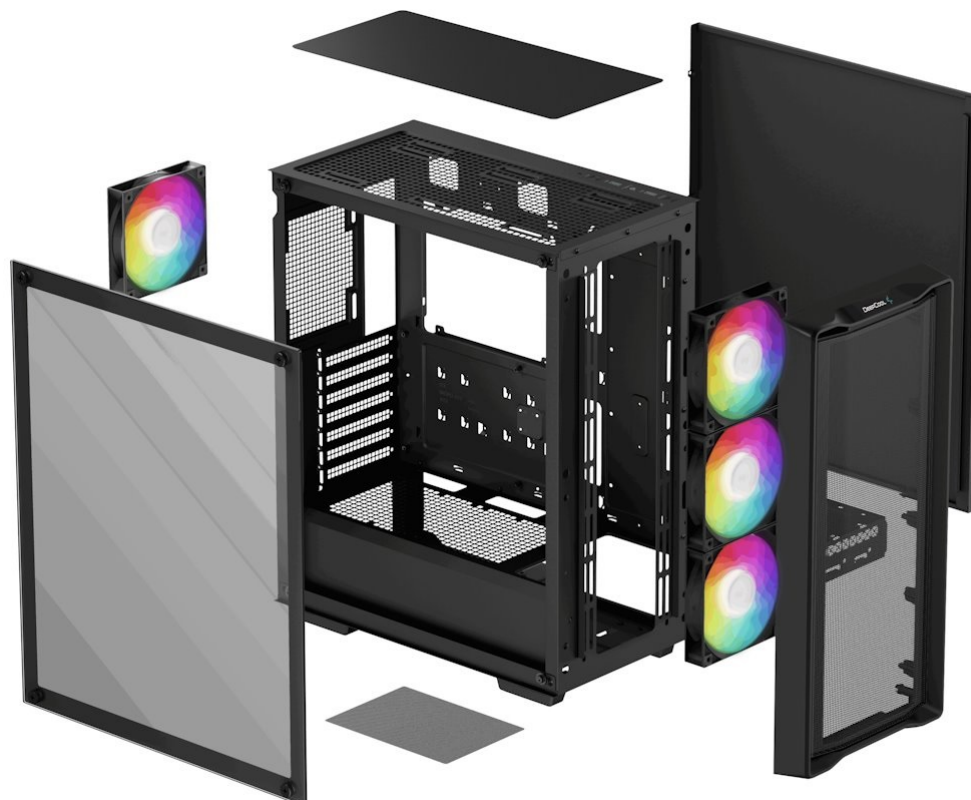

DEEPCOOL CC560 MESH V2 - řešení pro chlazení PC systému a stylový vzhled

Počítačová skříň DEEPCOOL CC560 MESH V2 ve formátu **Middle Tower**, která je vhodná pro stavbu moderních PC systému. Díky provedení skříně zabere méně místa než klasický desktop. Současně poskytuje dostatek vnitřního prostoru pro uložení a uspořádání všech komponent. Design s **průhlednou bočnicí** vám umožní ideální a ničím nerušený vzhled do vnitřku skříně a sledovat všechny pracovní nebo herní součástky během provozu.

Skříň DEEPCOOL CC560 MESH V2 disponuje také **4 předinstalovanými ventilátory s ARGB podsvícením**, které se postarají o efektivní chlazení a stylový vzhled. Na horním panelu se nachází základní ovládání a také konektory pro připojení periferních zařízení.

DEEPCOOL CC560 MESH V2

Skříň formátu Middle Tower s **průhlednou bočnicí** a **perforovaným předním panelem** nabízí **dvě 2,5"** pozice pro SSD disky a **dvě 3,5"** pozice pro pevné disky. Na horním panelu se nachází dva **USB 3.0** porty a kombinovaný port sluchátek a mikrofonu. Skříň je osazena celkem **čtyřmi ventilátory s ARGB podsvícením** o velikosti 120 mm. Důmyslné řešení umožňuje pohodlné umístění **až 360 mm dlouhého výměníku** vodního chlazení na přední straně. Ve skříni je dostatek prostoru pro chladič CPU do výšky až 165 mm a grafickou kartu o délce 370 mm. Dodávána je **bez zdroje**. Součástí je také **prachový filtr**.

ZÁKLADNÍ SPECIFIKACE

Provedení skříně: Middle Tower

Interní pozice: 2× 2,5", 1× 2,5"/3,5", 1× 3,5"

Kompatibilita základní desky: ATX, Micro ATX, Mini-ITX

Zdroj: bez zdroje

Konektory na horním panelu: 2× USB 3.0, 1× kombinovaný port sluchátek a mikrofonu