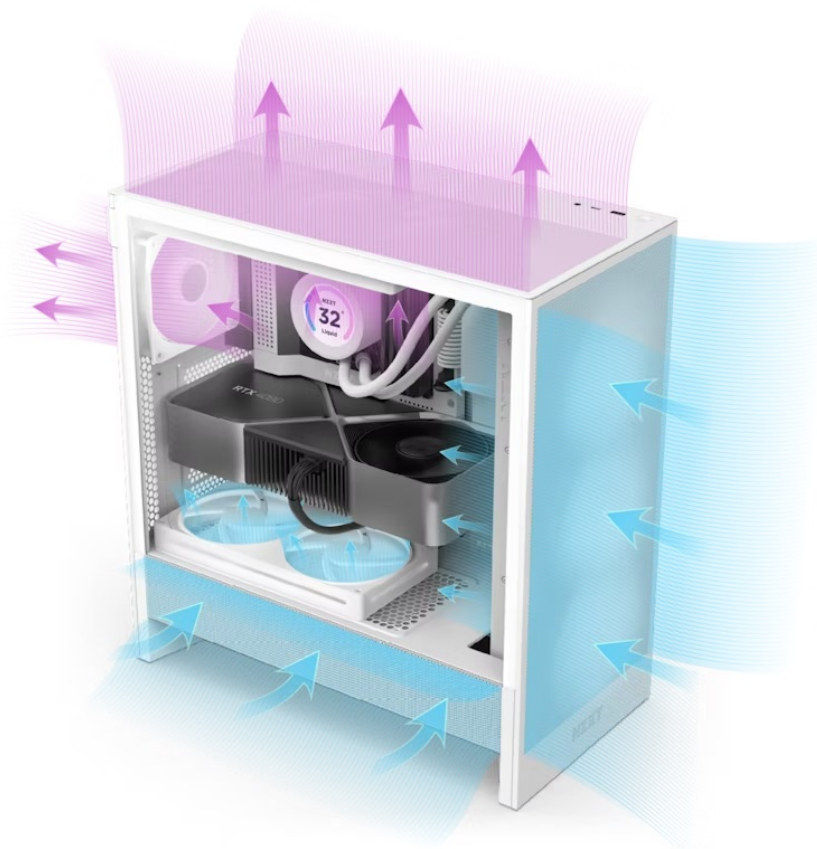

NZXT H5 Flow RGB Edition - nechte herní výkon proudit

Počítačová skříň NZXT H5 Flow RGB Edition velikosti Middle Tower je navržena pro stavbu moderního PC systému s důrazem na perfektní proudění vzduchu a chlazení GPU. **Panely se síťovaným designem** jsou ideální pro výkonné sestavy s pokročilým nebo vodním chlazením. Současně zajišťují maximální průtok vzduchu a zamezují nadměrnému vniknutí prachu.

Vnitřní prostor pojme všechny komponenty v čele s **chladičem CPU** do výšky až 170 mm a grafickou kartou o délce až 410 mm. Instalovat lze rovněž **základní desky různých formátů - ATX, Micro ATX, Mini ITX, EATX**. V základu je skříň osazena **jedním RGB ventilátorem o velikosti 360 mm** (kombinace 3× 120mm ventilátorů) a **jedním 120mm**

NZXT H5 Flow RGB

Elegantní počítačová skříň nabízí stylovou **prosklenou bočnici**, perforovaný panel a prvotřídní kovovou konstrukci. Osazení komponentami je lehké díky **systému správy kabeláže**, kabely tedy nikde zbytečně nepřekáží. Skříň je na přední straně **osazena jedním RGB ventilátorem o velikosti 360 mm (kombinace 3x 120mm ventilátorů) a jedním 120mm ventilátorem** bez podsvícení na zadní straně. Potěší také možnost rozšíření o další čtyři ventilátory. Samozřejmostí jsou prachové filtry. Důmyslné řešení umožňuje pohodlné umístění **až 360 mm dlouhého výměníku** vodního chlazení na přední straně. Ve skříni je dostatek prostoru pro chladič CPU do výšky až 170 mm a grafickou kartu o délce až 410 mm. Na horním panelu je k dispozici jeden port **USB 3.0**, jeden port **USB-C** a kombinovaný port sluchátek a mikrofonu. Skříň je dodávána **bez zdroje**.

Ilustrační foto - Zobrazené komponenty na úvodní fotografii nejsou součástí balení.

ZÁKLADNÍ SPECIFIKACE

Provedení skříně: Middle Tower

Interní pozice: 2x 2,5", 1x 3,5"

Kompatibilita základní desky: ATX, Micro ATX, Mini ITX, EATX (do 277 mm)