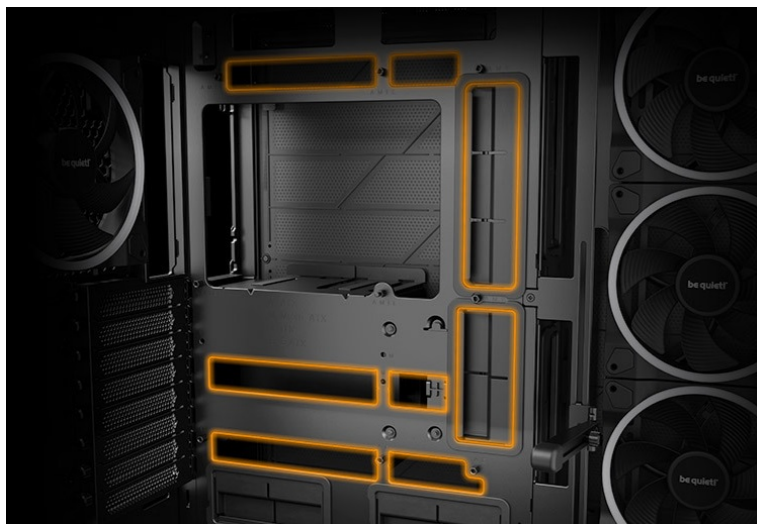

### Be quiet! LIGHT BASE 900FX - dívejte se, jak krásně vypadá

Počítačová skříň **Be quiet! LIGHT BASE 900FX** moderního střihu, která svými rozměry a funkcí potěší všechny náročné uživatele a kutily. Kombinuje stylový vzhled s průhlednými panely spolu s efektivním chlazením. Ve výsledku pak získáte skvěle vypadající PC systém s vysokým výkonem a tichým provozem. Uplatní se při tvorbě **herní sestavy, multimediálního centra i pracovní stanice**. Pro variabilní konfiguraci je zde místa víc než dost. **Velké průhledné panely na přední a boční straně** poskytují panoramatický pohled na komponenty uvnitř skříňe. Fanoušky osvětlení potěší přítomnost **ARGB LED pásku**.

### Be quiet! LIGHT BASE 900FX

Unikátní počítačová skříň s průhlednou bočnicí i předním panelem formátu **Middle Tower** nabízí dostatek prostoru pro montáž většiny dostupných komponent. Hlavní předností této skříně je možnost **rychlé změny její orientace** díky systému **odnímatelných a přemístitelných nožiček**. Skříň je dodávána **se čtyřmi předinstalovanými 140mm ventilátory s ARGB podsvícením**. K tomu nabízí dalších až **6 pozic pro ventilátory** a **dva integrované rozbočovače ventilátorů a ARGB**. Na předním panelu se nachází **dva porty USB 3.0**, jeden port **USB-C**, sluchátkový výstup a audio vstup pro mikrofon. Herní design ještě doplňuje elegantní **ARGB osvětlení** lemující strany skříně, díky čemuž je viditelné bez ohledu na to, v jaké orientaci skříně používáte. Ve skříně je dostatek prostoru pro **chladič CPU do výšky až 190 mm** a grafickou kartu o délce až 495 mm. Důmyslné řešení umožňuje pohodlné umístění **až 420 mm dlouhého výměníku** vodního chlazení