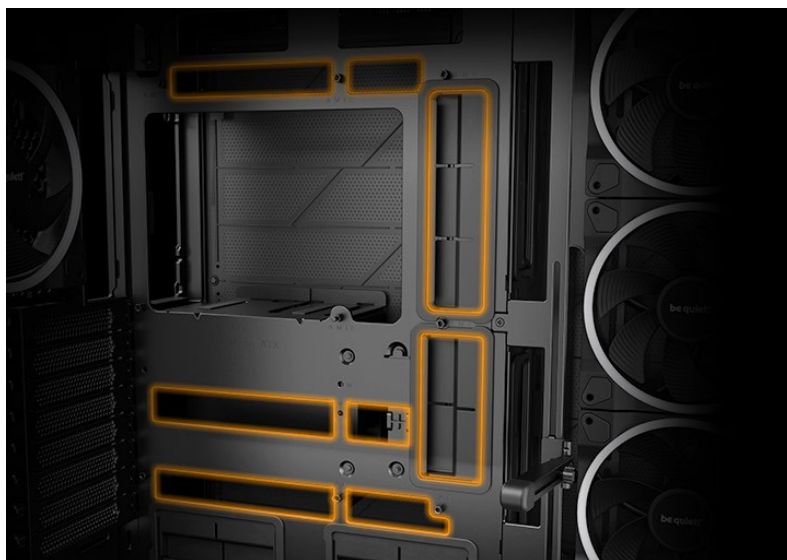

### Be quiet! LIGHT BASE 900DX - dívejte se, jak krásně vypadá

Počítačová skříň **Be quiet! LIGHT BASE 900DX** moderního stříhu, která svými rozměry a funkcí potěší všechny náročné uživatele a kutily. Kombinuje stylový vzhled s **průhlednými panely** spolu s podporou efektivního chlazení. Ve výsledku pak získáte skvěle vypadající PC systém s vysokým výkonem a tichým provozem. Uplatní se **při tvorbě herní sestavy, multimediálního centra i pracovní stanice**. Pro variabilní konfiguraci je zde místa víc než dost. Velké průhledné panely na přední a boční straně poskytují **panoramatický pohled** na komponenty uvnitř skříně. Fanoušky osvětlení potěší přítomnost **ARGB LED pásku**.

### **Be quiet! LIGHT BASE 900DX**

Unikátní počítačová skříň s průhlednou bočnicí i předním panelem formátu **Middle Tower** nabízí dostatek prostoru pro montáž většiny dostupných komponent. Hlavní předností této skříně je možnost **rychlé změny její orientace** díky systému **odnímatelných a přemístitelných nožiček**. Skříň je dodávána **bez předinstalovaných ventilátorů**, nabízí ale až **10 pozic pro ventilátory a dva integrované rozbočovače ventilátorů a ARGB**. Na předním panelu se nachází **dva porty USB 3.0**, jeden port **USB-C**, sluchátkový výstup a audio vstup pro mikrofon. Herní design ještě doplňuje elegantní **ARGB osvětlení** lemující strany skříně, díky čemuž je viditelné bez ohledu na to, v jaké orientaci skříně používáte. Ve skříně je dostatek prostoru pro **chladič CPU do výšky až 190 mm** a grafickou kartu o délce až 495 mm. Důmyslné řešení umožňuje pohodlné umístění **až 420 mm dlouhého výměníku** vodního chlazení na horní nebo spodní straně. Potěší také přítomnost **prachových filtrů** či integrovaná **podpěra grafické karty**. Skříň je dodávána **bez zdroje**.