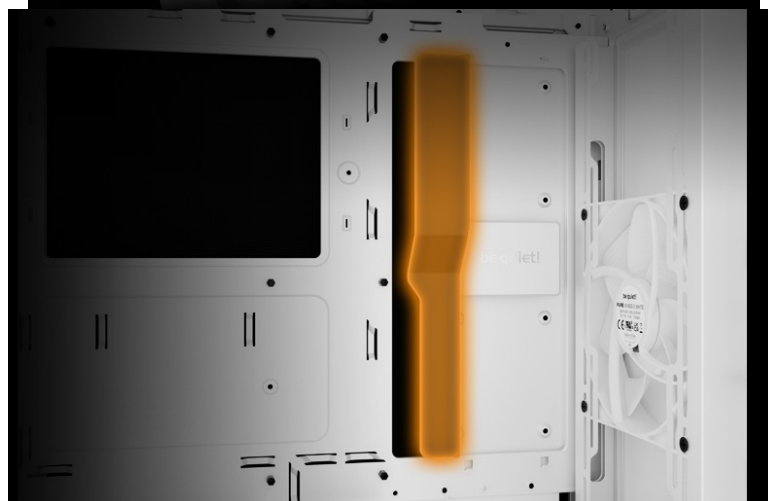

### Dejte PC více vzduchu i stylu se skříní PURE BASE 501 Airflow Window

Počítačová skříň **Be quiet! PURE BASE 501 Airflow Window** ve formátu **ATX**, která je vhodná pro stavbu všestranně zaměřených PC systémů. Provedení se vyznačuje elegancí bez rušivých prvků. Skříň disponuje dvojicí předinstalovaných **ventilátorů Pure Wings 3**. Design lopatek podporuje silné proudění vzduchu bez nadměrného hluku. Pro ještě lepší chladicí výkon je tento model vybaven **perforovaným předním panelem**, a tak přináší špičkový výkon pro spolehlivý chod náročných sestav.

**PC skříň Be quiet! PURE BASE 501 Airflow Window** v provedení Middle Tower nabízí dostatek prostoru pro všechny komponenty a vměstnají se do ní moderní grafické karty nebo velké chladiče, radiátor a samozřejmě ventilátory. Svým uspořádáním a designem umožňuje efektivní správu kabeláže a podílí se na celkově čistém uspořádání. Na vnější horním panelu naleznete snadno přístupné konektory pro připojení moderních periferií. Pokud si potrpíte na vytříbený styl, díky **průhledné bočnici** můžete komponenty uvnitř skříně sledovat v celé jejich kráse.

### **ZÁKLADNÍ SPECIFIKACE**

**Provedení skříně:** Middle Tower

**Interní pozice:** 5 × 2,5", 2 × 3,5"

**Kompatibilita základní desky:** ATX, Micro ATX, Mini-ITX

**Zdroj:** bez zdroje

**Konektory na horním panelu:** 2 × USB 3.2 Gen1, 1 × USB-C 3.2 Gen2, 1 × kombinovaný port sluchátek a mikrofonu