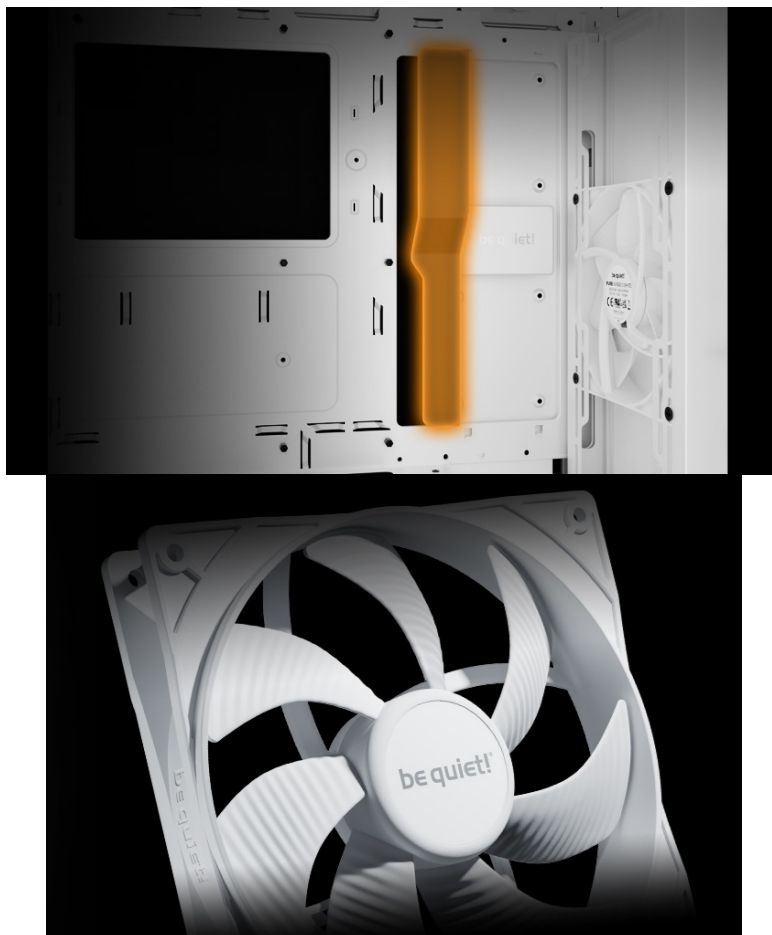

BE QUIET! PURE BASE 501 AIRFLOW BÍLÁ

Cena celkem:

2 399 Kč
(bez DPH: 1 983 Kč)

Běžná cena:

2 639 Kč

Ušetříte:

240 Kč

Kód zboží:

Lepší airflow, lepší chod vašeho PC - Be quiet! PURE BASE 501 Airflow

Počítačová skříň **Be quiet! PURE BASE 501 Airflow** ve formátu **ATX**, která je vhodná pro stavbu všestranně zaměřených PC systémů. Provedení se vyznačuje elegancí bez rušivých prvků. Skříň disponuje dvojicí předinstalovaných ventilátorů Pure Wings 3. Design lopatek podporuje silné proudění vzduchu bez nadměrného hluku. Pro ještě lepší chladičí výkon je tento model vybaven **perforovaným předním panelem**, a tak přináší špičkový výkon pro spolehlivý chod náročných sestav.

PC skříň **Be quiet! PURE BASE 501 Airflow** v provedení Middle Tower nabízí dostatek prostoru pro všechny komponenty

a vměstnají se do ní moderní grafické karty nebo velké chladiče, radiátor a samozřejmě ventilátory. Svým uspořádáním a designem umožňuje **efektivní správu kabeláže** a podílí se na celkově čistém uspořádání. Na vnější horním panelu naleznete snadno přístupné konektory pro připojení moderních periférií.

ZÁKLADNÍ SPECIFIKACE

Provedení skříně: Middle Tower

Interní pozice: 5 × 2,5", 2 × 3,5"

Kompatibilita základní desky: ATX, Micro ATX, Mini-ITX

Zdroj: bez zdroje

Konektory na horním panelu: 2 × USB 3.2 Gen1, 1 × USB-C 3.2 Gen2, 1 × kombinovaný port sluchátek a mikrofonu