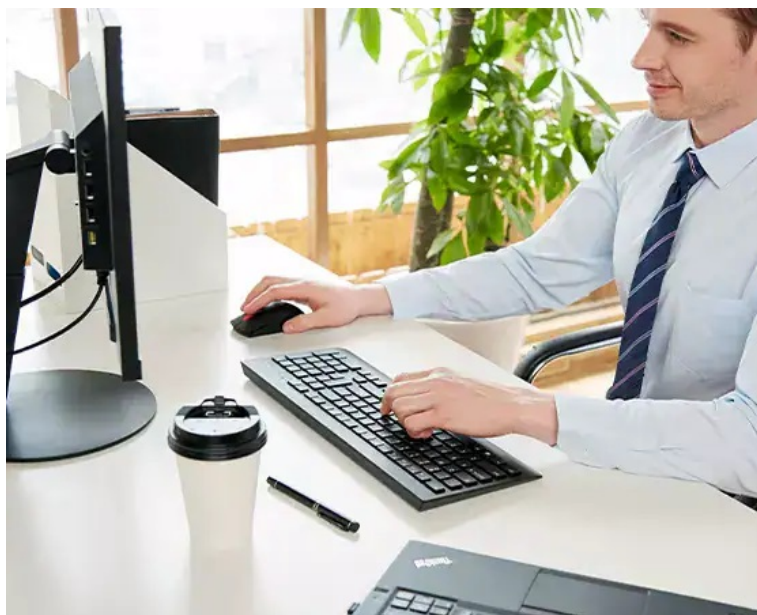

Lenovo Professional Wireless Combo představuje set bezdrátové klávesnice a myši pro profesionální pracovní činnost na PC. **Bezdrátová klávesnice Lenovo plné velikosti** je vybavena numerickým blokem pro snadné zadávání číselných znaků nebo **multimediálními klávesami**, s pomocí kterých máte přehrávání multimédií jednoduše a kdykoli na dosah. Vyznačuje se **tenkým designem** a klávesami, které podporují komfortní psaní a **tichý provoz**.

Bezdrátová myš Lenovo také dbá na uživatelské pohodlí. Ergonomický design zajišťuje pevné uchopení a ve spojení s **laserovým snímačem s rozlišením 1600 DPI** zajišťuje efektivní ovládání po celý den. Pro **bezdrátové připojení** slouží rozhraní 2,4 GHz (USB adaptér).

Lenovo Professional Wireless Combo

Kvalitní set klávesnice a myši pokryje všechny vaše základní kancelářské potřeby. Klávesnice nabízí nastavitelné naklápěcí nožičky, konstrukci odolnou proti polití, tiché klávesy s citlivou odezvou a prvotřídní zážitek ze psaní. Potěší také vyhrazené **multimediální klávesy**. Ergonomická myš je vybavena **laserovým senzorem** s rozlišením snímače **1600 DPI**, které zaručí hladké a přesné ovládání.