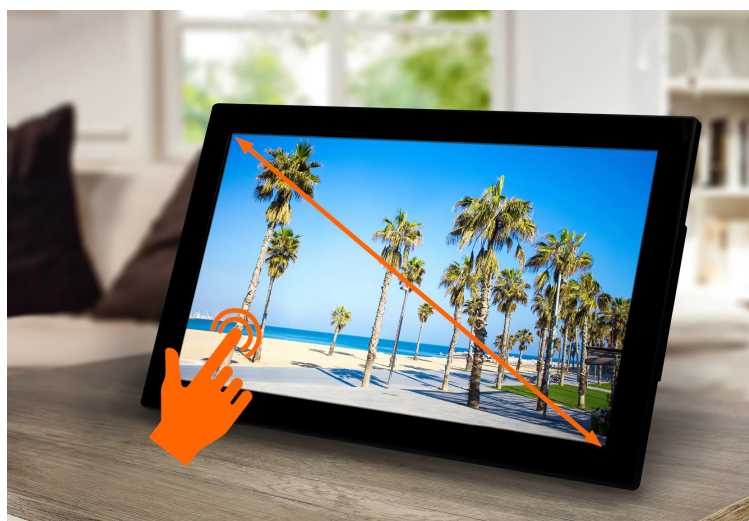

Rollei Smart Frame WiFi 210

S **fotorámečkem Rollei Smart Frame WiFi 210** máte svoje vzpomínky v digitální podobě, kdykoli po ruce a na jednom místě. Fotografie z dovolené, výletů, oslav narozenin a dalších památečních událostí, které máte ve svém smartphonu, tabletu a dalších zařízeních v digitální podobě, můžete snadno prezentovat na **21,5" dotykovém IPS displeji**.

Na velkém displeji je pohodlně můžete sledovat s rodinou i přáteli. Kromě fotografií zvládne prezentovat i **krátká**

15sekundová videa. IPS displej produkuje ostrý obraz v živých barvách, který lze pohodlně sledovat i ze stran. **Dotyková obrazovka** podporuje jednoduché a intuitivní ovládání. **Interní paměť s kapacitou 16 GB** pojme tisíce fotografií a stovky videí, takže se nemusíte strachovat o nedostatek místa.

Flexibilní přenos

Mezi hlavní přednosti **digitálního rámečku Rollei Smart Frame WiFi 210** patří velmi jednoduchý přenos dat. Pomocí **aplikace Frameo** odešlete fotografie a videa přímo ze svého smartphonu nebo tabletu. Samozřejmostí je také **podpora paměťových SD karet** nebo externích pamětí s **USB konektorem**. K dispozici je rovněž celá řada funkcí, jako například **automatické otočení snímku, režim spánku** nebo snížená spotřeba energie. Pokud po displeji nerotují fotografie, můžete na něm zobrazit **čas** nebo informace o **počasí**.

Wi-Fi digitální rámeček pro prezentaci fotografií a krátkých videí (max. 15 s), založený na operačním systému **Android 11**. Nabízí **21,5" dotykový IPS** displej s rozlišením 1920 × 1080 obrazových bodů, stereo reproduktory o celkovém výkonu