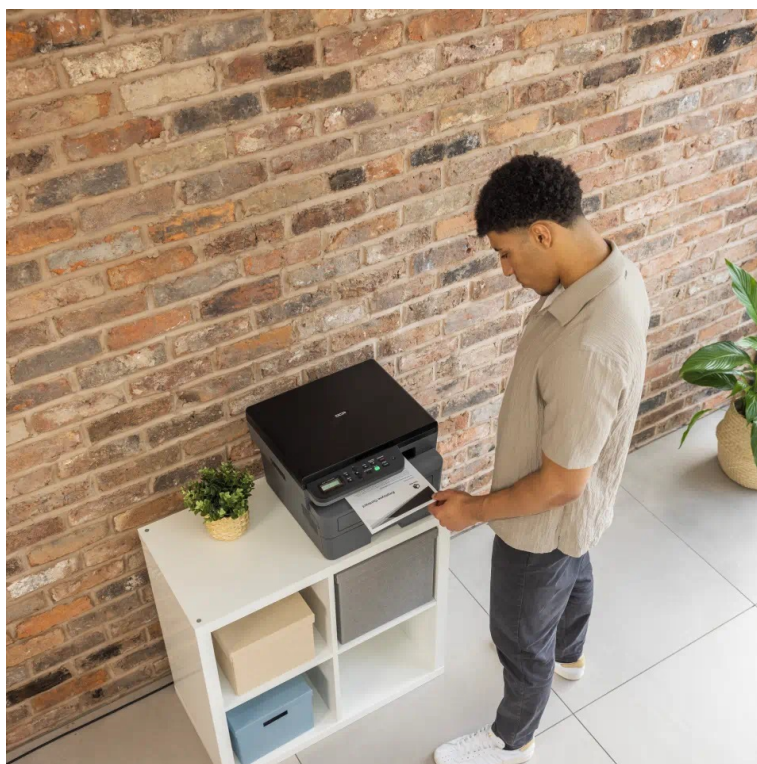

### Brother DCP-L2622DW - buďte produktivní s oboustranným tiskem

**Multifunkční tiskárna Brother DCP-L2622DW** nabízí klíčové funkce pro chod firemní kanceláře nebo menší pracovní skupiny. Tiskárna v sobě integruje také **kopírku** a **skener**, takže s jedním zařízením obsáhnete veškerou každodenní agendu. Díky **rychlosti tisku až 34 stran za minutu** podporuje svižnou produkci dokumentů.