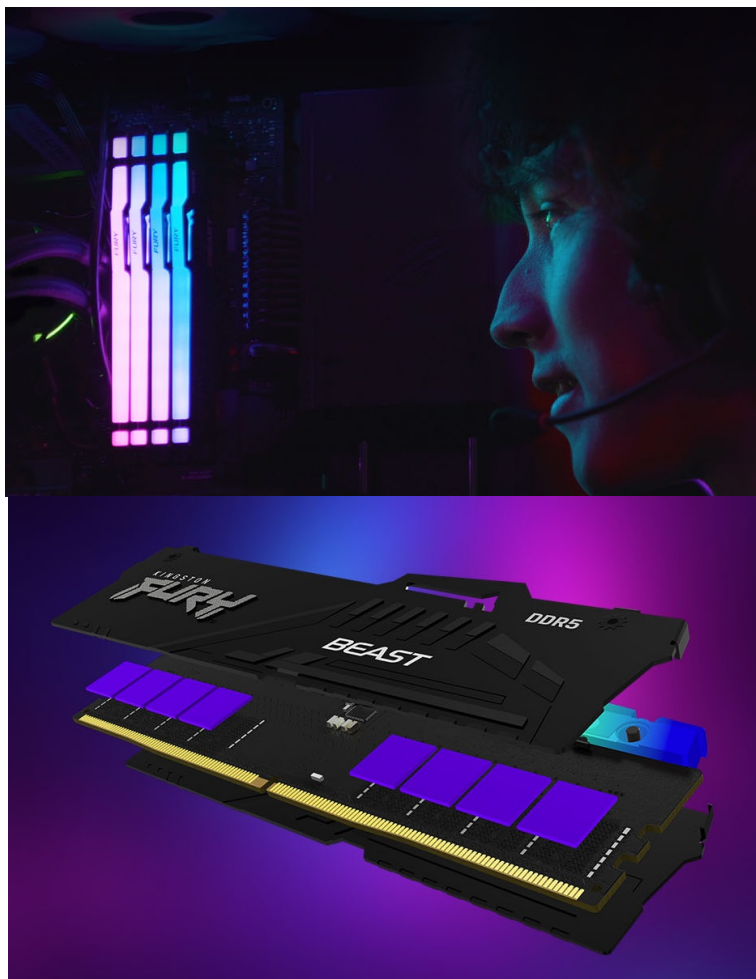

KINGSTON FURY BEAST BLACK RGB EXPO DDR5 16GB 6000MT/S

Cena celkem:

6 631 Kč
(bez DPH: 5 480 Kč)

Běžná cena:

7 295 Kč

Ušetříte:

663 Kč

Kód zboží:

Kingston Fury Beast Black RGB EXPO - dejte volnost výkonu paměti DDR5

Modul Kingston Fury Beast Black RGB EXPO patří mezi nejpokročilejší operační paměti typu DDR5 současnosti. Paměť podporuje špičkové technologie a je ideální pro **herní platformy nové generace**. Přináší výrazně vyšší rychlost, kapacitu a spolehlivost, především pro potřeby **přetaktování**. Mezi vylepšené funkce patří například **on-die ECC (ODECC)**, která zlepšuje stabilitu při enormních rychlostech.

Kromě výkonu a výpočetní rychlosti nabízí také **stylové RGB LED podsvícení**. Operační paměť DDR5 Kingston Fury Beast

Black RGB EXPO podporuje jak technologii **Intel XMP**, tak rozšířený profil **AMD EXPO**. Tato certifikace přináší pokročilé možnosti optimalizace výkonu nebo napětí pro přetaktování a bezproblémový provoz.

Kingston Fury Beast Black RGB EXPO 16 GB DDR5 6000 MT/s

Operační paměť typu **DDR5** pro stolní počítače o velikosti **16 GB**. Dosahuje datového přenosu **6000 MT/s** a podporuje technologie **AMD EXPO** a Intel XMP 3.0. Paměť disponuje **chladičem**. Potěší také stylové **RGB LED podsvícení**.