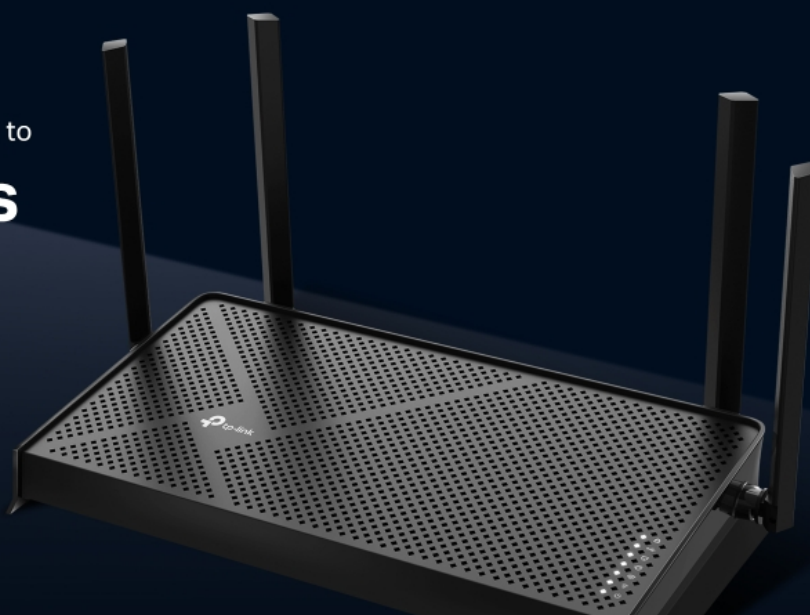

Dual-Band WiFi 7 Speed up to

3570 Mbps

5 GHz

Multi-Link Operation

Faster Speed, Lower Latency

2.4 GHz