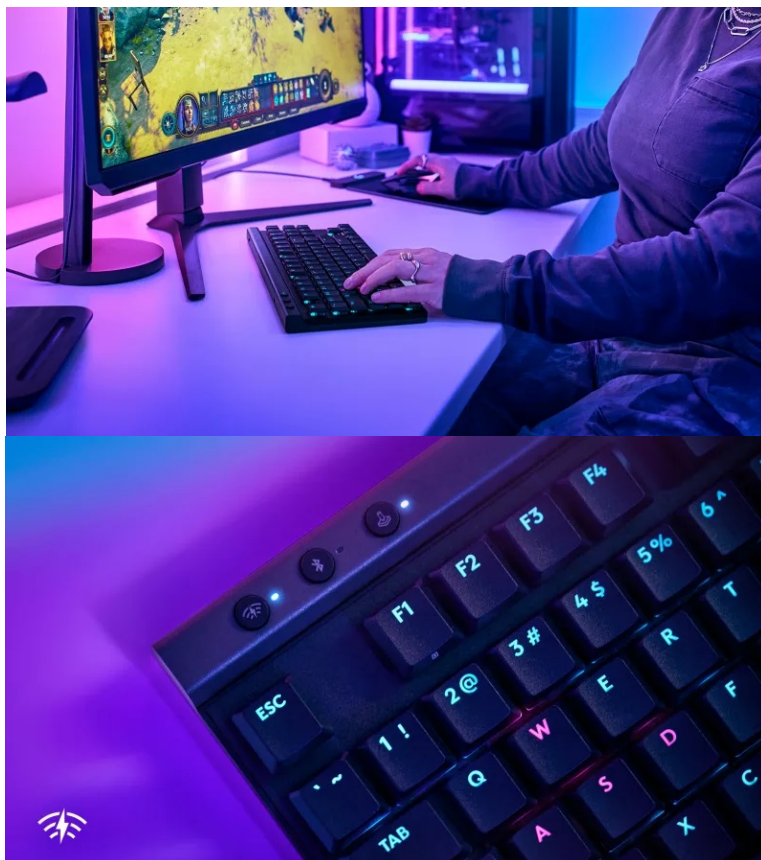

### Klávesnice Logitech G515 LIGHTSPEED TKL - nasměruje vás k vítězství

S herní klávesnicí Logitech G515 LIGHTSPEED TKL získáte do každého souboje přesnost, rychlost a komfortní bezdrátové připojení. **Technologie LIGHTSPEED** nabízí 3režimovou konektivitu a připojení můžete měnit stiskem tlačítka. **Nízkoprofilová konstrukce** je elegantní na pohled a díky své ergonomii podporuje komfortní ovládání nebo psaní. **Mechanické GL spínače** podporují rychlejší aktivaci, a tím pádem také rychlejší reakce.