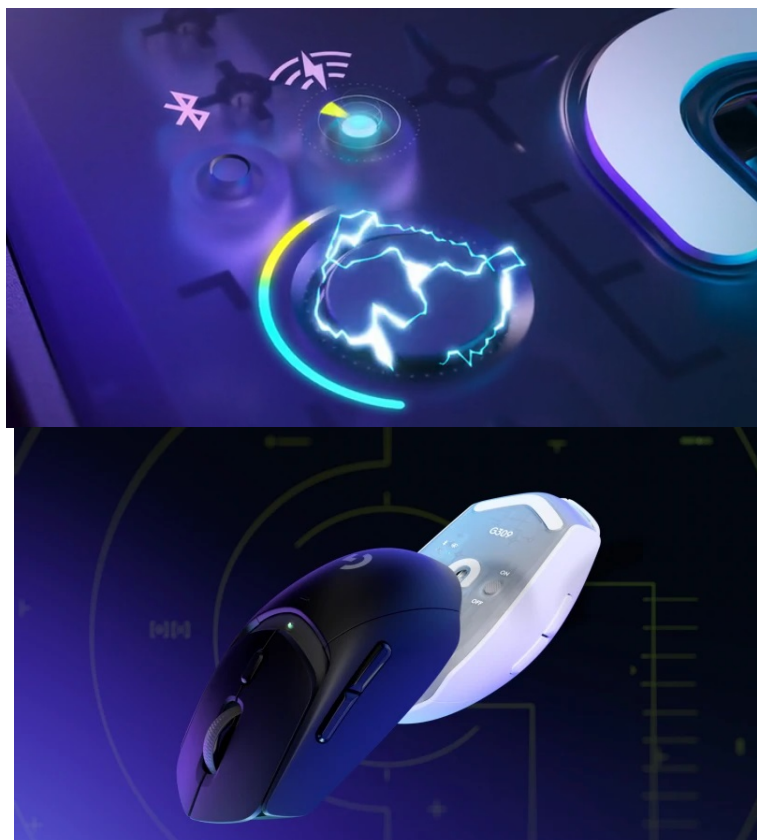

Gamingová myš Logitech G309 LIGHTSPEED s pokročilou bezdrátovou technologií, se kterou to bude na virtuálním bojišti lítat. Je určena pro náročné hráče, kteří jsou zaměřeni výhradně na svůj výkon a nechtějí žádné kompromisy během ovládání. **Technologie LIGHTSPEED** a **Bluetooth** přináší **duální bezdrátové připojení** pro ještě více flexibility a rychlosti. **LIGHTSPEED** podporuje konektivitu s bleskurychlou odezvou a na herní dění dokáže kurzor reagovat v řádu milisekund.

Bluetooth připojení je zase ověřená klasika, která je ideální pro univerzální použití. Aby herní maratony mohly být ještě delší, dosahuje myš Logitech G309 LIGHTSPEED **extra nízké konstrukční hmotnosti 86 g** (s baterií), respektive **68 g se základnou POWERPLAY**. Díky odlehčenému provedení se s ní snadno pohybuje, snižuje námahu a je příjemnější při dlouhodobém hraní.

Pro perfektní ovladatelnost a rychlost pohybu je myš Logitech vybavena **hybridními spínači LIGHTFORCE**, které v sobě snoubí to nejlepší z optických a mechanických typů. Spínače podporují **přesnou detekci kliknutí** a prodleva v reakční době takřka neexistuje. **Optický senzor HERO 25K** se nezapotí ani v té nejintenzivnější akci. Podporuje **nastavitelné rozlišení 100 až 25 600 DPI**, takže se uplatní jak při dokonalém míření, tak kmitání během přestřelek nebo udílení rozkazů ve strategiích.

Logitech G309 LIGHTSPEED

Lehká bezdrátová herní myš disponující **6 programovatelnými tlačítky** a optickým senzorem nové generace **HERO 25K**, který nabízí špičkové nastavitelné rozlišení **až 25 600 DPI**. Hybridní spínače **LIGHTFORCE** v sobě spojují to nejlepší z optických a mechanických spínačů, a poskytují tak dokonalou kombinaci rychlosti a příjemného dotyku. Pomocí přepínače na spodní straně si můžete vybrat, zda chcete myš připojit skrze **Bluetooth** či využít **USB adaptér LIGHTSPEED** a připojení