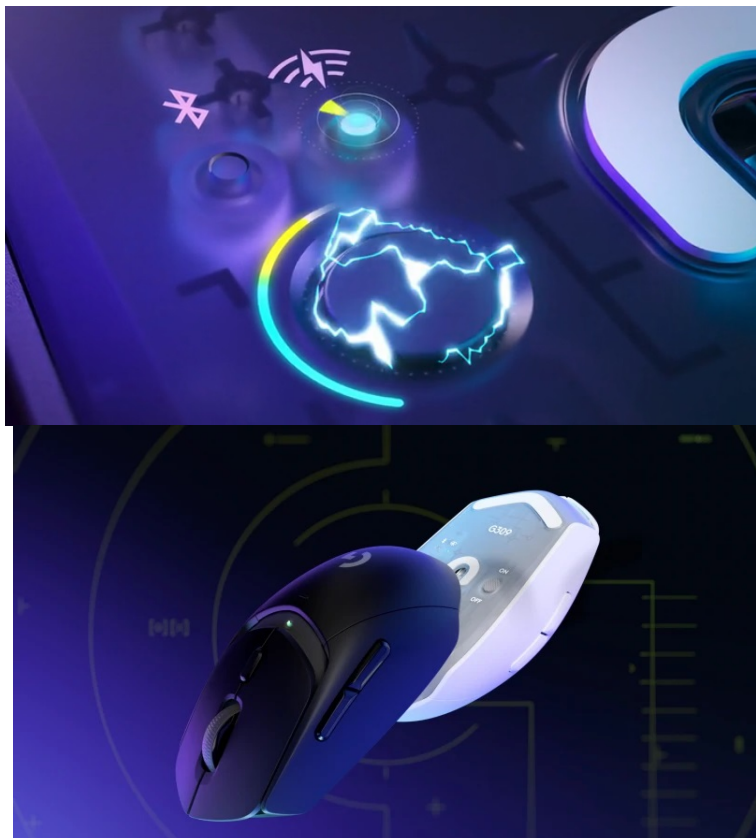

Gamingová myš Logitech G309 LIGHTSPEED s pokročilou bezdrátovou technologií, se kterou to bude na virtuálním bojišti létat. Je určena pro náročné hráče, kteří jsou zaměřeni výhradně na svůj výkon a nechtějí žádné kompromisy během ovládání. **Technologie LIGHTSPEED a Bluetooth přináší duální bezdrátové připojení** pro ještě více flexibility a rychlosti. **LIGHTSPEED** podporuje konektivitu s bleskurychlou odezvou a na herní dění dokáže kurzor reagovat v řádu milisekund.

Pro perfektní ovladatelnost a rychlost pohybu je myš Logitech vybavena **hybridními spínači LIGHTFORCE**, které v sobě snoubí to nejlepší z optických a mechanických typů. Spínače podporují **přesnou detekci kliknutí** a prodleva v reakční době takřka neexistuje. **Optický senzor HERO 25K** se nezapotí ani v té nejintenzivnější akci. Podporuje **nastavitelné rozlišení 100 až 25 600 DPI**, takže se uplatní jak při dokonalém míření, tak kmitání během přestřelek nebo udílení rozkazů ve strategiích.

Logitech G309 LIGHTSPEED

Lehká bezdrátová herní myš disponující **6 programovatelnými tlačítky** a optickým senzorem nové generace **HERO 25K**, který nabízí špičkové nastavitelné rozlišení **až 25 600 DPI**. Hybridní spínače **LIGHTFORCE** v sobě spojují to nejlepší z optických a mechanických spínačů, a poskytují tak dokonalou kombinaci rychlosti a příjemného dotyku. Pomocí přepínače na spodní straně si můžete vybrat, zda chcete myš připojit skrze **Bluetooth** či využít **USB adaptér LIGHTSPEED** a připojení **2,4 GHz**. Napájení zajišťuje **jedna AA baterie**, která udrží myš v chodu až 600 hodin. Výhodou je také samostatné **tlačítko pro zapnutí či vypnutí** myši, které zajistí delší životnost baterie. Myš navíc podporuje systém **bezdrátového nabíjení POWERPLAY**.