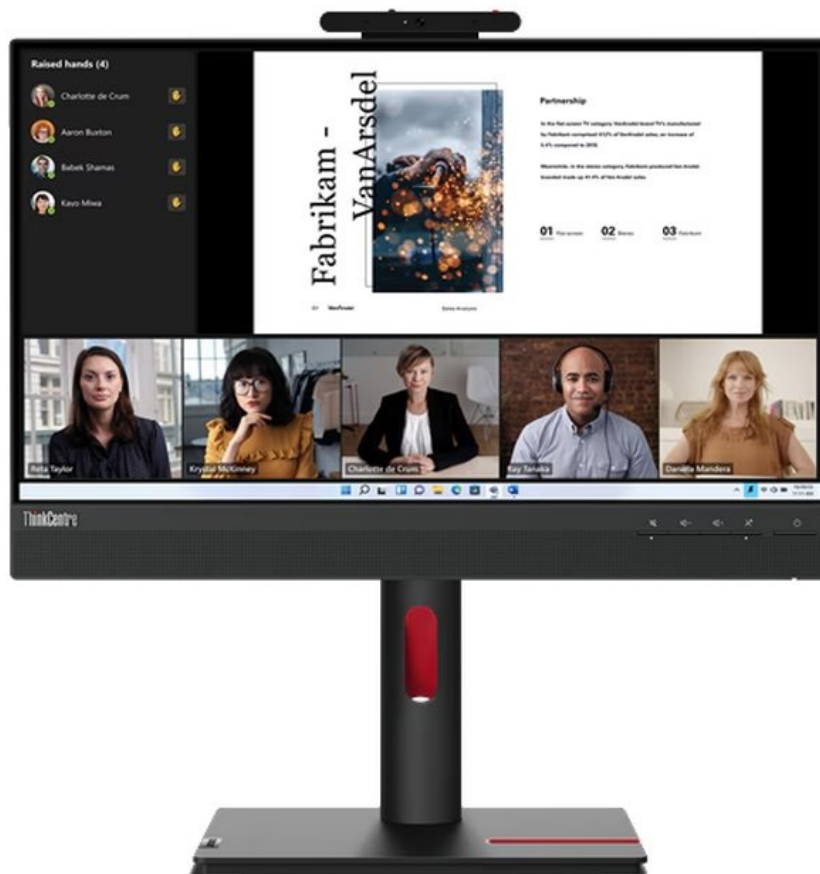

### Lenovo ThinkCentre Tiny-In-One 22 Gen5 Touch - FHD monitor s dotykovým displejem

**Monitor Lenovo ThinkCentre Tiny-In-One 22 Gen5 Touch** je ideální pro kancelářskou činnost i sledování multimediálního obsahu. Ostrý obraz ve **Full HD rozlišení** zajistí komfortní čtení dokumentů, správu tabulek, práci s aplikacemi i zřetelné zobrazení vizuálních prvků, videa, fotografií apod. **Dotykový displej** zlepšuje celkovou ovladatelnost. **Modulární design Tiny-In-One (TIO) 5. generace** umožňuje rychlou a snadnou instalaci Lenovo ThinkCentre Tiny nebo ThinkStation Tiny (od 4. generace) do vyhrazeného slotu na zadní straně monitoru.

### **Lenovo ThinkCentre Tiny-In-One 22 Gen5 Touch**

**Dotykový** LED monitor o úhlopříčce **21,5"** nabízí Full HD rozlišení **1920 × 1080** obrazových bodů, kontrastní poměr **1000 : 1**, dobu odezvy **4 ms** a jas **250 cd/m<sup>2</sup>**. Technologie **IPS** poskytuje široké pozorovací úhly **178° horizontálně i vertikálně**. K dispozici je jeden **port USB 3.0** pro připojení periferií. Ozvučení poskytuje **dvojice reproduktorů** s celkovým výkonem 6 W. Pro videokonference je připravena Full HD webkamera. **Integrovaný KVM přepínač** umožňuje ovládat dvě zařízení připojená k monitoru prostřednictvím jediné klávesnice a myši. Stačí mezi nimi přepnout praktickým tlačítkem. Potěší také výškově nastavitelný stojan a funkce **Pivot**, která umožňuje otočení obrazovky o 90°. Předností je možnost umístění počítače Lenovo ThinkCentre Tiny nebo ThinkStation Tiny (od 4. generace) do speciálního slotu na zadní straně monitoru.