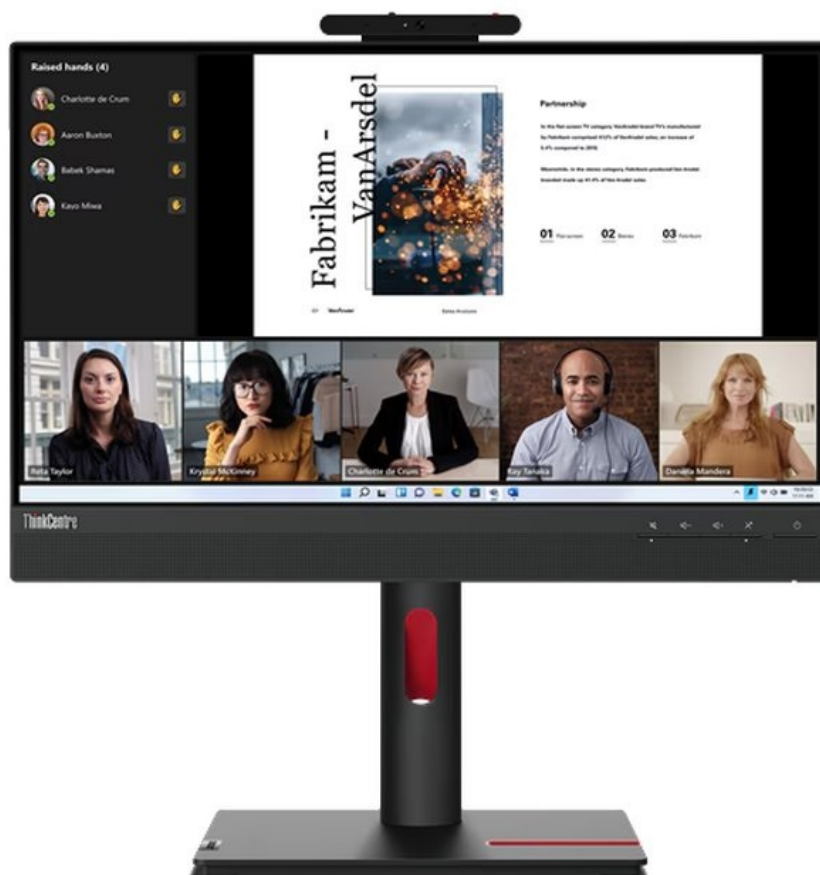

Lenovo ThinkCentre Tiny-In-One 22 Gen5 - modulární FHD monitor na každé moderní pracoviště

Kompaktní monitor Lenovo ThinkCentre Tiny-In-One 22 Gen5 je ideální pro kancelářskou činnost i sledování multimediálního obsahu. Ostrý obraz ve **Full HD rozlišení** zajistí komfortní čtení dokumentů, správu tabulek, práci s aplikacemi i zřetelné zobrazení vizuálních prvků, videa, fotografií apod. **Modulární design Tiny-In-One (TIO) 5. generace** umožňuje rychlou a snadnou instalaci Lenovo ThinkCentre Tiny nebo ThinkStation Tiny (od 4. generace) do vyhrazeného slotu na zadní straně monitoru. Váš pracovní prostor vždy uspořádaný a k potřebným konektorům se dostanete během okamžiku.

Dostupné porty **DisplayPort** a **HDMI** vám umožní připojit **monitor Lenovo ThinkCentre Tiny-In-One 22 Gen5** ke zdroji obrazu, nechybí ani port **USB 3.0** pro připojení periferie. Tento model se vyznačuje přítomností **Full HD webkamery**, se kterou budou pracovní videokonference hračkou. Součástí výbavy je rovněž **integrováný KVM přepínač**, se kterým máte zdroje obrazu pod kontrolou a umožní vám ovládat až dvě zařízení připojená k monitoru. Součástí tohoto modelu jsou rovněž **zabudované reproduktory s celkovým výkonem 6 W** pro ozvučení multimediálního obsahu.