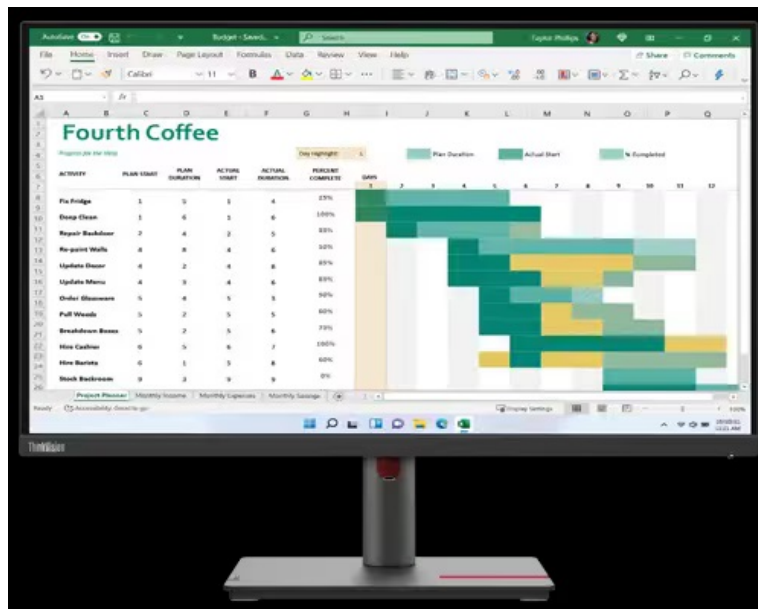

### Lenovo ThinkVision T27h-30 - ostrý obraz do moderní kanceláře nebo domácnosti

**Monitor Lenovo ThinkVision T27h-30** s kvalitním **QHD displejem**, který je navržen pro maximální pracovní produktivitu. Displej s **úhlopříčkou 27"** je natolik prostorný, aby přehledně zobrazil aplikace, tabulky, dokumenty i multimediální obsah. Umožní vám rovněž činnost s více okny najednou, a tak podpoří **efektivní multitasking**. **IPS panel** produkuje široké pozorovací úhly a displej **pokrývá 99 % sRGB barevné palety**, takže si veškerý obsah v bohatých barvách dopřejete bez zkreslení i při pohledu ze stran.

**Konstrukce s tenkými rámečky** umožňuje komfortní sledování při konfiguraci s více monitory vedle sebe. **Monitor Lenovo ThinkVision T27h-30** potěší také pestrou konektivitou, která obsahuje **HDMI, DisplayPort, USB 3.0**, a dokonce také **USB-C**. Díky rozličným možnostem připojení vytvoříte okolo monitoru všestranné výpočetní centrum pro práci, případně multimediální zábavu.

### **Lenovo ThinkVision T27h-30**

LED monitor s úhlopříčkou **27"** a Quad HD rozlišením **2560 × 1440** obrazových bodů nabízí jas **350 cd/m<sup>2</sup>**, dobu odezvy **4 ms** a pokrytí **99 % sRGB**. Použitím technologie **IPS** je dosaženo širokých pozorovacích úhlů **178° horizontálně i vertikálně**. K dispozici jsou **čtyři USB 3.0 porty**, ethernetový port **RJ-45** a jeden port **USB-C**, který kromě vysokorychlostního přenosu videa a dat umožňuje napájení připojených zařízení až do 90 W. Potěší také výškově nastavitelný stojan a funkce **Pivot**.

## **ZÁKLADNÍ SPECIFIKACE**

**Typ panelu:** IPS

**Úhlopříčka:** 27"

**Poměr stran:** 16 : 9

**Rozlišení:** 2560 × 1440

**Kontrastní poměr:** 1000 : 1

**Doba odezvy:** 4 ms

**Rozhraní:** 1× HDMI, 1× DisplayPort vstup, 1× DisplayPort výstup, 1× audio výstup, 1× RJ-45, 4× USB 3.0, 1× USB-C