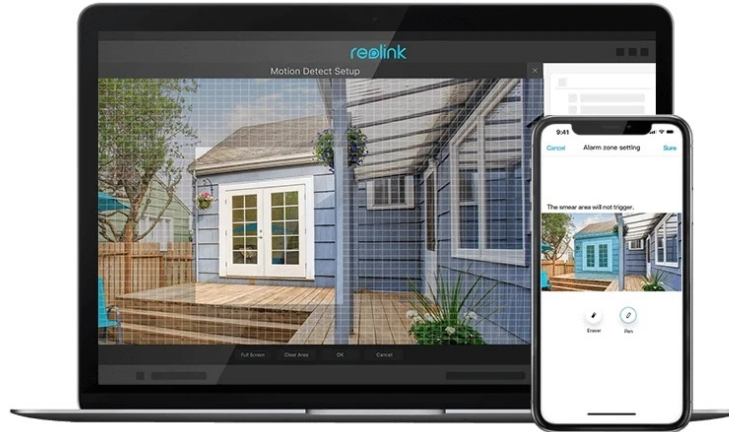

### Ochrana 24/7 s IP kamerou Reolink P340

**IP kamera Reolink** pro obrazové záznamy ve vysokém rozlišení. Disponuje výkonným objektivem s vysokou světelností a snímačem s vysokým rozlišením, který zachytí **obraz v ultra jemných detailech**, a to včetně rysů obličeje nebo poznávací značky auta. **Pokročilý algoritmus detekce** spolehlivě rozpozná osoby, vozidla nebo zvířata od ostatních objektů. Přispívá tak k vylepšené detekci a posílá upozornění výhradně v případě oprávněných hrozeb.

Samozřejmostí je **robustní konstrukce**. Kryt plní **stupeň odolnosti IP67**, takže kamera je chráněna před vlhkostí, chladem a dalším povětrnostním vlivům. Pro maximální pohodlí podporuje tento model **aplikaci Reolink**, díky níž máte ke kameře vzdálený přístup a můžete živě sledovat veškeré dění, dostávat **upozornění v reálném čase** nebo nastavit zóny pohybu.

### Reolink P340

12megapixelová IP kamera typu **bullet** nabízí snímač **1/2,49" CMOS** s rozlišením **4512 x 2512** obrazových bodů s úhlem záběru **93°** (horizontálně). V případě zhoršených světelných podmínek či tmy je přítomen **IR přísvit** do vzdálenosti až 30 m a **bílý LED přísvit**. Připojení lze jednoduše realizovat pomocí **RJ-45 portu**. Díky **aplikaci Reolink** lze sledovat dění v domácnosti či jiných prostorech **24 hodin denně, 7 dní v týdnu** odkudkoli skrze váš smartphone. Kamera navíc disponuje zabudovaným **mikrofonem a reproduktorem**. Díky voděodolnosti dle **IP67** nabízí jak vnitřní, tak i venkovní možnost použití.