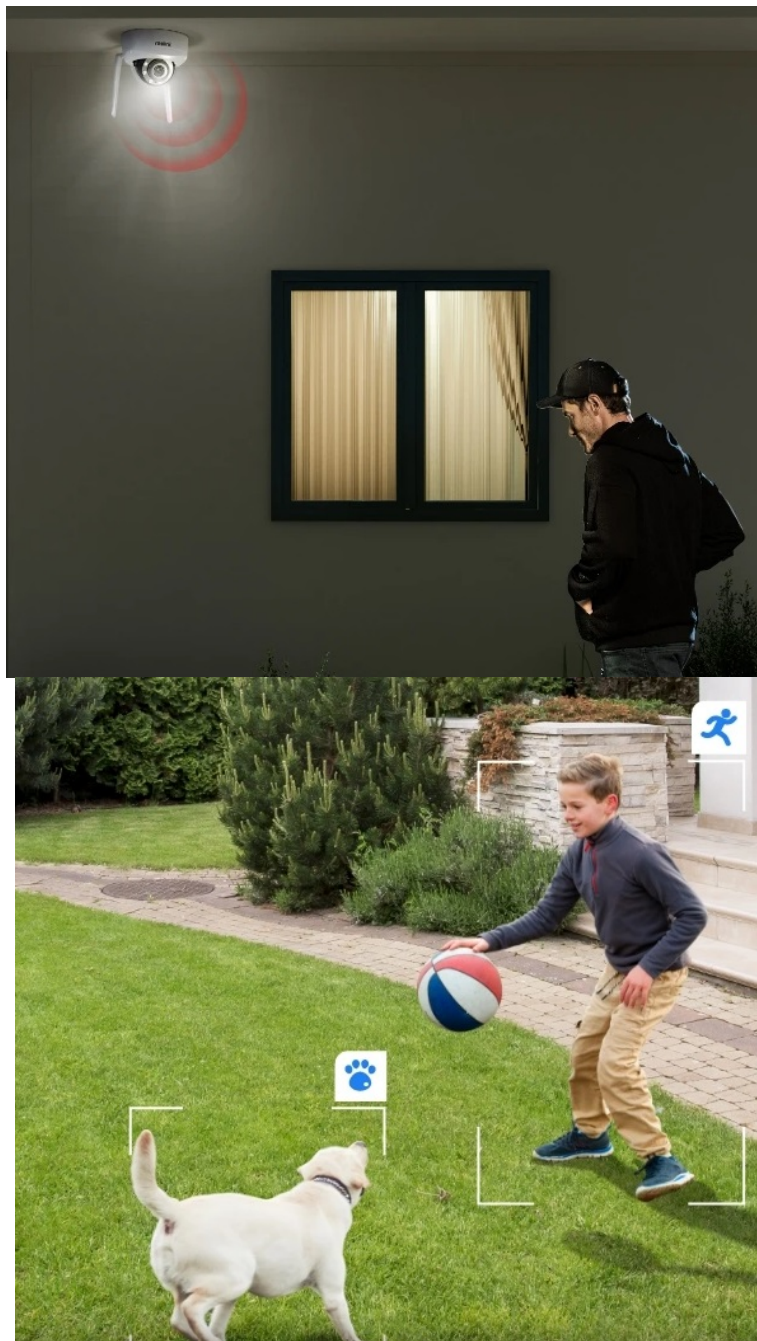

### IP kamera Reolink W437 - chrání okolí, odolá vandalům

**Bezpečnostní IP kamera Reolink W437**, na kterou si žádný vandal nepříjde. Vyznačuje se robustní **konstrukcí třídy odolnosti IK10, respektive IP67**, díky čemuž se přes její pevný kryt jen tak něco nedostane. Vydrží nárazy, drsné podmínky počasí i pokusy o úmyslné poškození a v každé situaci odvede svou práci. Model podporuje **technologii Wi-Fi 6**, díky čemuž je zajištěno **plynulé streamování obrazu ve vysokém rozlišení 4K**.

Blesková rychlost a stabilní konektivita přinese zabezpečení vaší domácnosti. Záběry v jemném 4K rozlišení vám umožní zachytit obraz ostře a se všemi detaily. Ve spojení s **režimem nočního vidění** vám umožní komfortní sledování během dne, noci i za slabého osvětlení. **IP kamera Reolink W437** nabízí funkci **5x optického zoomu**, která je ideální pro zachycení objektů, které jsou zdaleka hůře viditelné.

Optimálně se přiblíží a bez snížení kvality obrazu vám poskytne požadovaný obsah. O veškerém dění budete vědět formou **notifikací skrze aplikaci Reolink**. Kamera dokáže **detekovat osoby, vozidla i zvířata**. V případě podezřelého záchytu obsahuje **system dvojího varování** ve formě reflektorů a sirény. Nechybí ani zabudovaný **mikrofon a reproduktor** pro obousměrnou komunikaci.