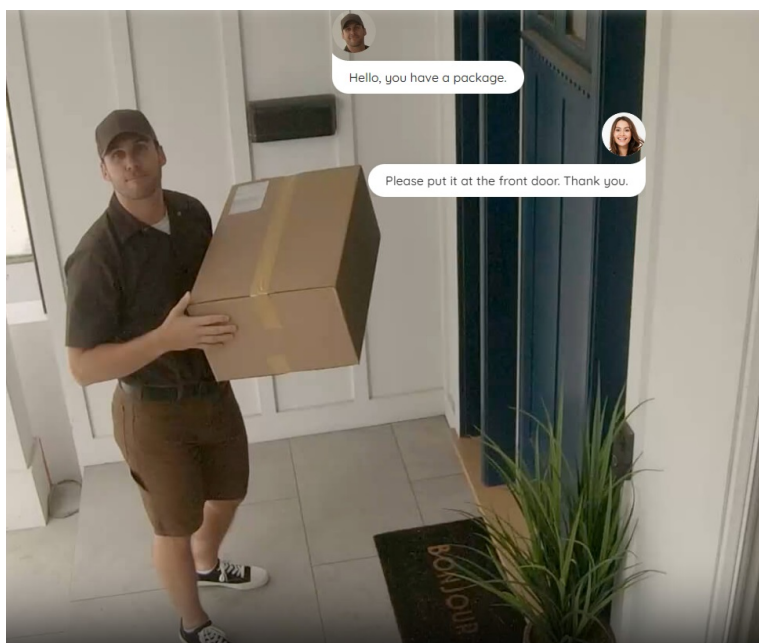

### IP kamera Reolink Trackmix Series W760 - rozšiřte zabezpečení jakéhokoli prostoru

Výkonná IP kamera Reolink Trackmix Series W760 v provedení PTZ, která je vhodná pro zabezpečení domácnosti nebo firemního objektu. **Dvojice objektivů** umožňuje synchronní snímání prostoru a zajišťuje ostrý a detailní obraz v **panoramatickém i přiblíženém pohledu**.

Tato IP kamera dokáže rozlišit **osoby, vozidla nebo zvířata** od dalších objektů, a tak potlačuje falešné poplachy. **Zabudovaný reproduktor s mikrofonom** vám umožní obousměrnou komunikaci, takže nastalou situaci máte mnohem lépe pod kontrolou. Samozřejmostí jsou také **funkce nočního vidění**, díky čemuž získáte dobře viditelné záběry i za tmy.

Podpora **bezdrátového připojení skrze dvoupásmovou Wi-Fi** zajistí stabilní konektivitu a plynulý obraz. O vnější ochranu se pak stará robustní kryt se **stupněm krytí IP65**, který kameru **Reolink Trackmix Series W760** chrání před vnějšími vlivy prostředí. Snadné ovládání kamery umožňuje **aplikace Reolink**, se kterou nastavíte detekční zóny a další bezpečnostní parametry, ať už jste kdekoli.