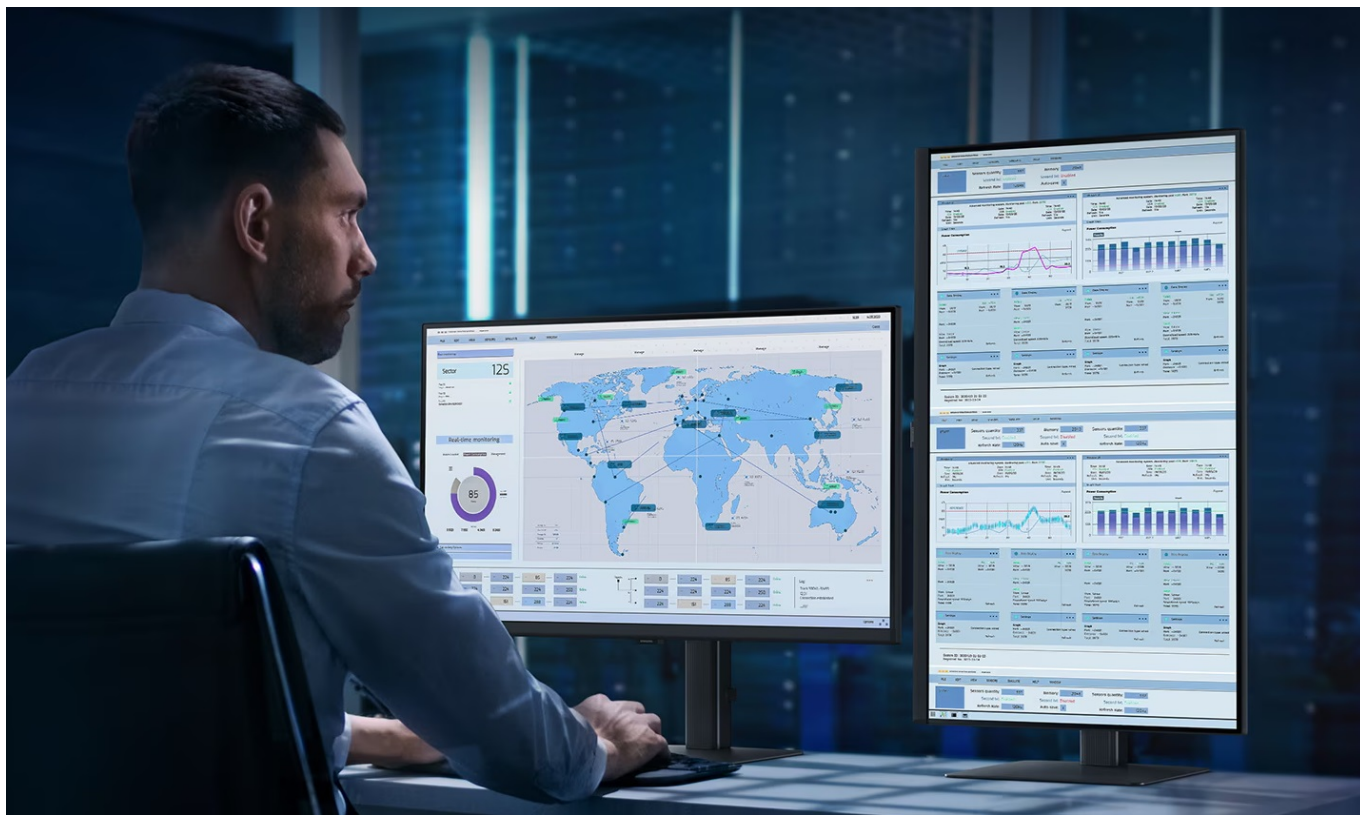

Samsung ViewFinity S80UD - profesionální obraz i ochrana očí

Využijte vysoké rozlišení **monitoru Samsung ViewFinity S8 (S80UD)** pro náročnou práci i multimediální zábavu. Podporuje profesionální činnost, tvorbu multimediálního obsahu i jeho sledování a editaci. Díky vysokému **4K UHD rozlišení** vám zprostředkuje obraz do nejmenších detailů. Dokonalou reprodukci obrazu po stránce barev, ostroty i velmi drobných efektů oceníte při té nejnáročnější designérské práci, činnosti s grafikou apod. **VA panel** se širokými pozorovacími úhly podporuje sledování živých barev i při pohledu ze stran.

Samsung ViewFinity S8 (S80UD)

LED monitor s úhlopříčkou **32"** nabízí 4K Ultra HD rozlišení **3840 × 2160** obrazových bodů, jas **350 cd/m²**, dobu odezvy **5 ms**, pokrytí **99 % barevné palety sRGB** a podporu **HDR10**. Použitím technologie **VA** je dosaženo širokých pozorovacích úhlů **178° horizontálně i vertikálně**. K dispozici jsou **tři porty USB 3.0**, ethernetový port **RJ-45** a jeden port **USB-C**, který kromě vysokorychlostního přenosu videa a dat umožňuje napájení připojených zařízení až do 90 W. Potěší také výškově nastavitelný stojan a funkce **Pivot**, která umožňuje otočení obrazovky o 90°.

Součástí balení je USB-C kabel.

ZÁKLADNÍ SPECIFIKACE

Typ panelu: VA

Úhlopříčka: 32"

Poměr stran: 16 : 9

Rozlišení: 3840 × 2160

Kontrastní poměr: 3000 : 1

Doba odezvy: 5 ms