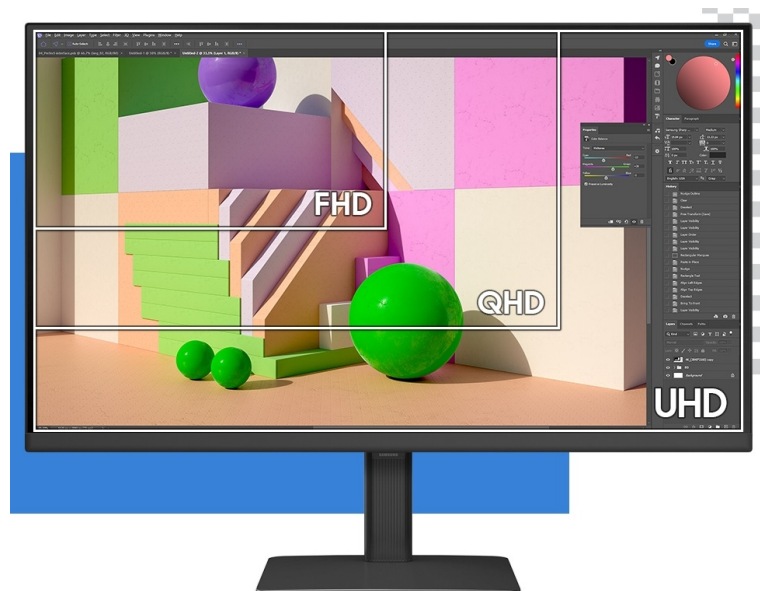

Samsung ViewFinity S80UD - profesionální obraz i ochrana očí

Využijte vysoké rozlišení **monitoru Samsung ViewFinity S8 (S80UD)** pro náročnou práci i multimediální zábavu. Podporuje profesionální činnost, tvorbu multimediálního obsahu i jeho sledování a editaci. Díky vysokému **4K UHD rozlišení** vám zprostředkuje obraz do nejmenších detailů. Dokonalou reprodukci obrazu po stránce barev, ostroty i velmi drobných efektů oceníte při té nejnáročnější designérské práci, činnosti s grafikou apod. **VA panel** se širokými pozorovacími úhly podporuje sledování živých barev i při pohledu ze stran.

99% pokrytí barevného prostoru sRGB a HDR10 zajistí barvy na profesionální úrovni. Vysoká přesnost a odladění i jemných odstínů ocení všichni designéři, grafici a další kreativci napříč obory. **Plocha o velikosti 32"** umožní komfortní práci s aplikacemi i nástroji ve více oknech najednou. Nechybí ani rozmanité možnosti připojení. Ke zdroji obrazu monitor **Samsung ViewFinity S8** připojíte pomocí rozhraní **HDMI, DisplayPort** a nechybí ani **USB 3.0, LAN či USB-C**.

Samsung ViewFinity S8 (S80UD)

LED monitor s úhlopříčkou **32"** nabízí 4K Ultra HD rozlišení **3840 × 2160** obrazových bodů, jas **350 cd/m²**, dobu odezvy **5 ms**, pokrytí **99 % barevné palety sRGB** a podporu **HDR10**. Použitím technologie **VA** je dosaženo širokých pozorovacích úhlů **178° horizontálně i vertikálně**. K dispozici jsou **tři porty USB 3.0**, ethernetový port **RJ-45** a jeden port **USB-C**, který kromě vysokorychlostního přenosu videa a dat umožňuje napájení připojených zařízení až do 90 W. Potěší také výškově nastavitelný stojan a funkce **Pivot**, která umožňuje otočení obrazovky o 90°.

Součástí balení je USB-C kabel.

ZÁKLADNÍ SPECIFIKACE

Typ panelu: VA

Úhlopříčka: 32"

Poměr stran: 16 : 9

Rozlišení: 3840 × 2160

Kontrastní poměr: 3000 : 1

Doba odezvy: 5 ms