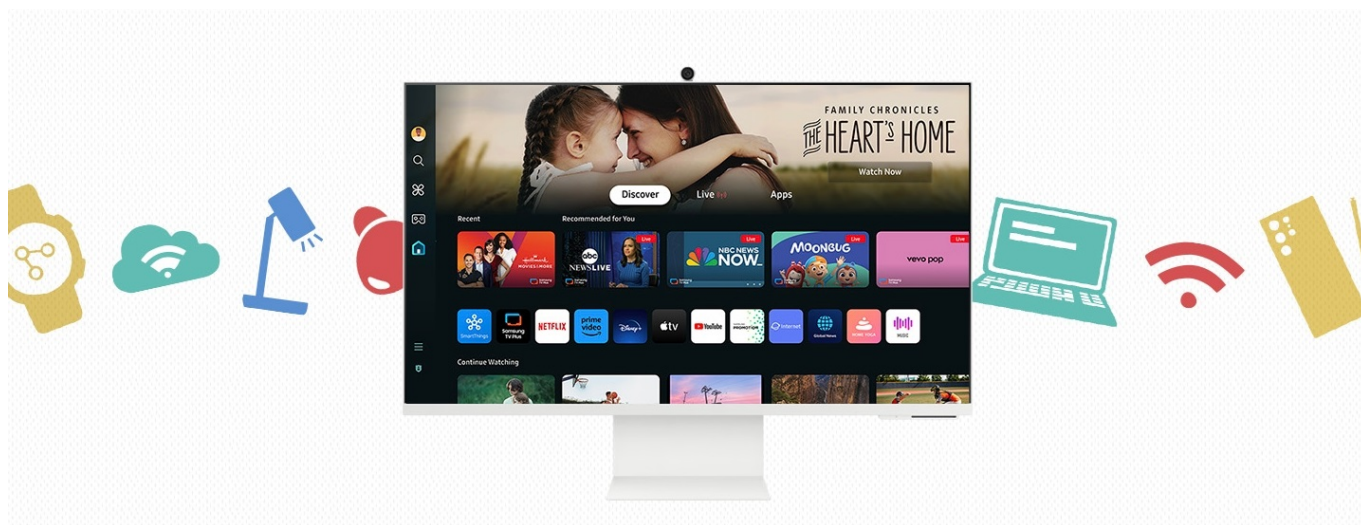

#### Filmy a seriály bez počítače

Stylově a jednodušeji si dopřejete zážitky chytré TV. Díky rozhraní **Wi-Fi** monitor **Samsung M8** připojíte k internetu a tím pádem také ke všem streamovacím službám, jako je **Netflix**, **YouTube** apod. Nechybí ani bezdrátové rozhraní **Bluetooth**, takže vše potřebné připojíte rychle, jednoduše a bez nutnosti zapínat stolní počítač.

## Hraní her bez konzole

Skrze **monitor Samsung M8** získáte přístup ke stovkám her. Předplatné služby **Xbox Game Pass** máte přímo na monitoru, aniž byste potřebovali vlastnit konzoli. Pusťte se do objevování herních světů jednoduše a zcela novým způsobem.

Chytrý LED monitor s úhlopříčkou **32"** a rozlišením **3840 × 2160** bodů nabízí kontrastní poměr **3000 : 1**, jas **400 cd/m<sup>2</sup>**, podporu **HDR10+** a dobu odezvy **4 ms**. Použitím technologie **VA** je dosaženo širokých pozorovacích úhlů **178° horizontálně i vertikálně**. Monitor pohání operační systém **Tizen**, který umožňuje přístup k mnoha aplikacím pro sledování online obsahu, jako jsou Netflix, YouTube či Disney+, a to bez nutnosti zapínat počítač. Pro tyto účely je monitor vybaven bezdrátovým připojením **Wi-Fi a Bluetooth**. Disponuje **SlimFit webkamerou** pro snadné videohovory s přáteli, rodinou či kolegy. K dispozici jsou **dva USB porty** a jeden port **USB-C**, který kromě vysokorychlostního přenosu videa a dat umožňuje napájení připojených zařízení až do 65 W. Monitor podporuje také bezdrátové **zrcadlení obrazovky** z chytrého telefonu a službu **DeX**. Ozvučení zajišťují reproduktory s celkovým výkonem **10 W**. Potěší také výškově nastavitelný stojan a funkce **Pivot**, která umožňuje otočení obrazovky o 90°.